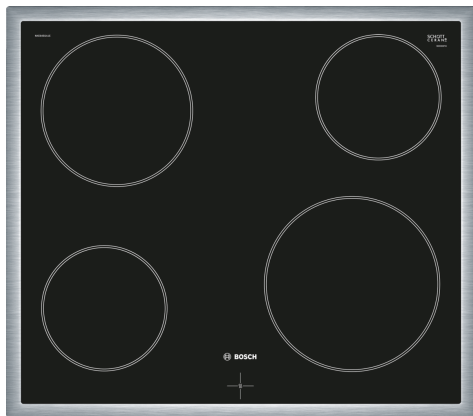

**Série 4, Table de cuisson électrique,
60 cm, , Noir, avec cadre
NKE645GA1E**

Accessoires en option

- HEZ9FE280 POELE EN FONTE 28 CM
HEZ9SE030 Set de 2 casseroles et 1 poêle à frire

**Table de cuisson électrique en
vitrocéramique : elle vous simplifie
grandement la cuisine et le nettoyage.**

- **Cadre continu** : cadre en inox plat et continu, idéal pour s'encaster dans un plan de travail préexistant.
- **AutoChef®** maintiène le température di cottura esatte per risultati coerenti
- **Contrôle précis de la température pour de meilleurs résultats de cuisson**
- **Indicateur de chaleur résiduelle - Indique si la table de cuisson est chaude ou non.**

Données techniques

Nom commercial de la Gamme: Table de cuisson vitrocéramique
Pose-libre,Encastrable:Encastrable
Type énergie: Electrique
Combien de foyers peuvent-ils être utilisés simultanément ? : 4
Taille de la niche d'encastrement:43 x 560-560 x 490-500 mm
Largeur:583 mm
Dimensions du produit:43 x 583 x 513 mm
Dimensions du produit emballé: 98 x 750 x 590 mm
Poids net: 7.1 kg
Poids brut: 7.9 kg
Témoin de chaleur résiduelle: Indépendant
Emplacement du bandeau de commande: Externe séparé
Types de commandes extérieures: combiné avec le four
Matériau de base de la surface: Vitrocéramique
Couleur de la surface:Noir, Acier inox
Couleur du cadre:Acier inox
Code EAN: 4242002953007
Tension: 220-240 V
Fréquence: 50; 60 Hz

**Série 4, Table de cuisson électrique,
60 cm, , Noir, avec cadre
NKE645GA1E**

Mesures en mm

- A:** Distance minimum entre la découpe de la plaque de cuisson et le mur.
- B:** Profondeur d'encastrement
- C:** Avec un four encastré en dessous, éventuellement plus ; voir les exigences d'espace pour le four.