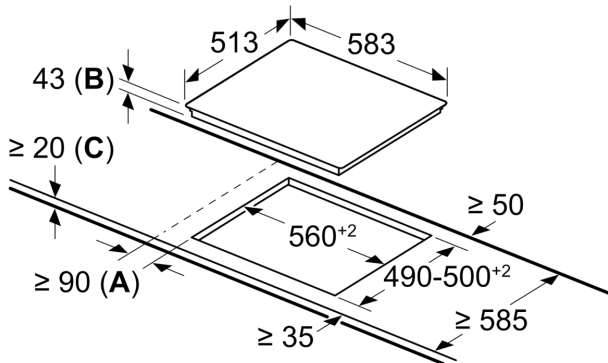

- **Cadre continu** : cadre en inox plat et continu, idéal pour s'encaster dans un plan de travail préexistant.
- **AutoChef®** maintiène le température di cottura esatte per risultati coerenti
- **Contrôle précis de la température pour de meilleurs résultats de cuisson**
- **Indicateur de chaleur résiduelle - Indique si la table de cuisson est chaude ou non.**

Données techniques

Nom commercial de la Gamme: Table de cuisson vitrocéramique
Pose-libre,Encastrable:Encastrable
Type énergie: Electrique
Combien de foyers peuvent-ils être utilisés simultanément ? : 4
Taille de la niche d'encastrement:43 x 560-560 x 490-500 mm
Largeur:583 mm
Dimensions du produit:43 x 583 x 513 mm
Dimensions du produit emballé: 98 x 750 x 590 mm
Poids net: 7.1 kg
Poids brut: 7.9 kg
Témoin de chaleur résiduelle: Indépendant
Emplacement du bandeau de commande: Externe séparé
Types de commandes extérieures: combiné avec le four
Matériau de base de la surface: Vitrocéramique
Couleur de la surface:Noir, Acier inox
Couleur du cadre:Acier inox
Code EAN: 4242002953007
Tension: 220-240 V
Fréquence: 50; 60 Hz

**Série 4, Table de cuisson électrique,
60 cm, , Noir, avec cadre
NKE645GA1E**

Mesures en mm

- A:** Distance minimum entre la découpe de la plaque de cuisson et le mur.
- B:** Profondeur d'encastrement
- C:** Avec un four encastré en dessous, éventuellement plus ; voir les exigences d'espace pour le four.