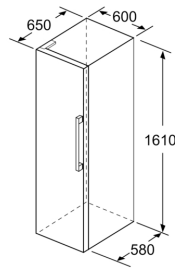

Accessoires

- Casier à oeufs

Série 4, Réfrigérateur pose libre, 161 x 60 cm, Blanc KSV29VWEP

	a	b	c	d	e	f
KSW36, GSD36	187					
KSV36, KSF36, GSN36, GSV36	186					
KSV33, GSN33, GSV33	176	60	65	58	60	119.5
KSV29, GSN29, GSV29	161					
GSV24	146					
GSN51	161					
GSN54	176	70	78	70	70	142
GSN58	191					

- a Hauteur
 b Largeur
 c Profondeur la porte fermée sans poignée et sans pièce d'écartement
 d Profondeur du meuble sans pièce d'écartement
 e Largeur porte ouverte sans poignée
 f Profondeur la porte ouverte sans poignée et sans pièce d'écartement

Mesures en cm

Mesures en mm