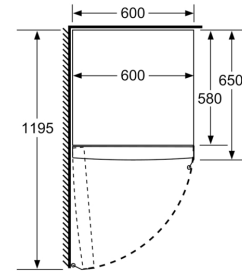

Accessoires

- Casier à oeufs

Série 4, Réfrigérateur pose libre, 161 x 60 cm, Blanc KSV29VWEP

	a	b	c	d	e	f
KSW36, GSD36	187					
KSV36, KSF36, GSN36, GSV36	186					
KSV33, GSN33, GSV33	176	60	65	58	60	119.5
KSV29, GSN29, GSV29	161					
GSV24	146					
GSN51	161					
GSN54	176	70	78	70	70	142
GSN58	191					

- a Hauteur
 b Largeur
 c Profondeur la porte fermée sans poignée et sans pièce d'écartement
 d Profondeur du meuble sans pièce d'écartement
 e Largeur porte ouverte sans poignée
 f Profondeur la porte ouverte sans poignée et sans pièce d'écartement

Mesures en cm

Mesures en mm