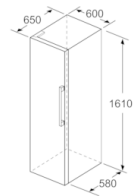

Serie | 4, Réfrigérateur pose libre, 161 x 60 cm, Blanc KSV29VW3P

	a	b	c	d	e	f
KSW36, GSD36	187					
KSV36, KSF36, GSN36, GSV36	186					
KSV33, GSN33, GSV33	176	60	65	58	60	119.5
KSV29, GSN29, GSV29	161					
GSV24	146					
GSN51	161					
GSN54	176	70	78	70	70	142
GSN58	191					

Mesures en cm

Mesures en mm