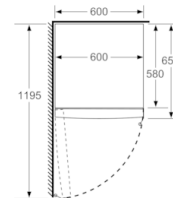

Serie | 4, Réfrigérateur pose libre, 161 x 60 cm, Blanc KSV29VW3P

	a	b	c	d	e	f
KSW36, GSD36	187					
KSV36, KSF36, GSN36, GSV36	186					
KSV33, GSN33, GSV33	176	60	65	58	60	119.5
KSV29, GSN29, GSV29	161					
GSV24	146					
GSN51	161					
GSN54	176	70	78	70	70	142
GSN58	191					

Mesures en cm

Mesures en mm