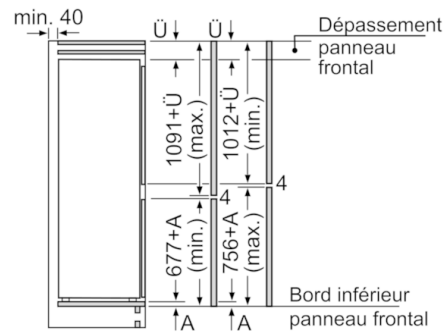

Informations techniques

- Charnières à gauche, réversibles
- Puissance de raccordement: 90 W
- 220 - 240 V

Dimensions

- Dimensions de la niche (H x B x T): 177.5 cm x 56.0 cm x 55.0 cm
- Dimensions: H 177 x L 54 x P 55 cm

Informations générales

**Serie | 4, Réfrigérateur-congélateur
intégrable avec compartiment congélation
en bas
KIV86VS30Y**

Mesures en mm

Les dimensions de porte de meuble indiquées
sont valables pour un joint de porte de 4 mm.

Mesures en mm