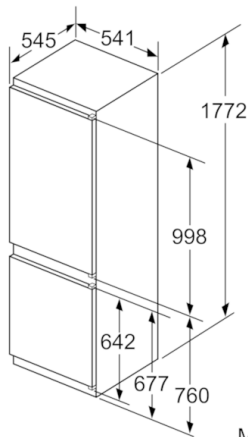

Informations techniques

- Charnières à gauche, réversibles
- Puissance de raccordement: 90 W
- 220 - 240 V

Dimensions

- Dimensions de la niche (H x B x T): 177.5 cm x 56.0 cm x 55.0 cm
- Dimensions: H 177 x L 54 x P 55 cm

Informations générales

**Serie | 4, Réfrigérateur-congélateur
intégrable avec compartiment congélation
en bas
KIV86VS30Y**

Mesures en mm

Les dimensions de porte de meuble indiquées
sont valables pour un joint de porte de 4 mm.

Mesures en mm