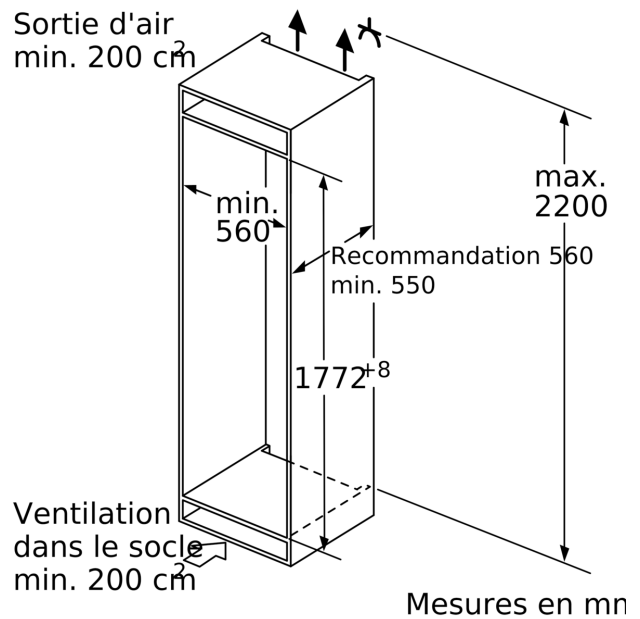

Données techniques

Pose-libre,Encastrable:Encastrable
 Porte habillable:Non inclus
 Hauteur: 1772 mm
 Largeur:558 mm
 Profondeur:545 mm
 Taille de la niche d'encastrement:1775.0 x 560 x 550 mm
 Poids net: 69.8 kg
 Puissance: 120 W
 Intensité: 10 A
 Emplacement de la charnière de la porte: Droite réversible
 Tension: 220-240 V
 Fréquence: 50 Hz
 Longueur du cordon électrique: 230.0 cm
 Nombre de compresseurs: 1
 Nombre de circuit de froid:2
 Y a-t-il un ventilateur dans le compartiment réfrigérateur: Oui
 Porte réversible:Oui
 Nombre de clayettes dans le réfrigérateur: 4
 Clayettes spéciales bouteille: Non
 Froid ventilé: Non
 Type d'installation:Entièrement intégrable

Réfrigérateur

- Volume net partie réfrigérateur: 208 l
- 5 clayettes en verre de sécurité (4 réglables en hauteur), dont 1 x VarioShelf divisible et escamotable, 1x EasyAccess shelf, amovible
- 5 balconnets, dont 1 compartiment crèmerie
- Power ventilation avec AirFreshFilter avec AntiBacteria

Système fraîcheur

- 1 compartiment VitaFresh Plus avec contrôle de l'humidité - les fruits et légumes restent frais et riches en vitamines jusqu'à 2 fois plus longtemps

Congélateur

- LowFrost- dégivrage rapide et moins fréquent
- Partie Congélation ****: 61 l
- Capacité de congélation en 24h: 9 kg
- varioZone - clayette en verre extractible pour plus d'espace!
- 2 tiroirs de surgélation transparents, dont 1 Big Box
- Calendrier de congélation

Accessoires

- accumulateur de froid, bac à glaçons, Casier à oeufs

Informations techniques

**Serie | 6, Réfrigérateur-congélateur
intégrable avec compartiment
congélation en bas, 177.2 x 55.8 cm,
soft close flat hinge
KIS87AD40Y**