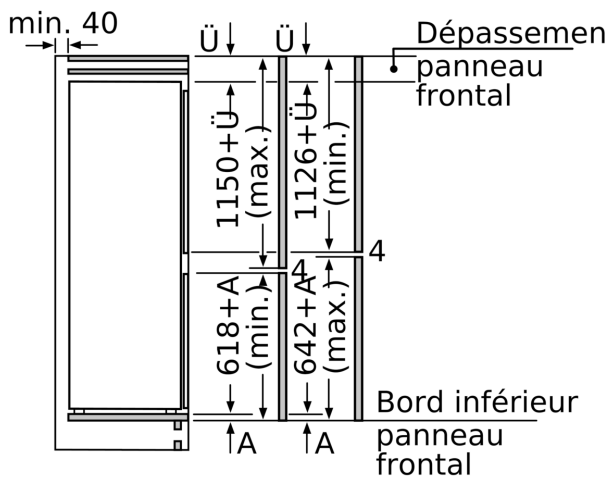

Accessoires

- accumulateur de froid, bac à glaçons, Casier à oeufs

Informations techniques

**Serie | 6, Réfrigérateur-congélateur
intégrable avec compartiment
congélation en bas, 177.2 x 55.8 cm,
soft close flat hinge
KIS87AD40Y**