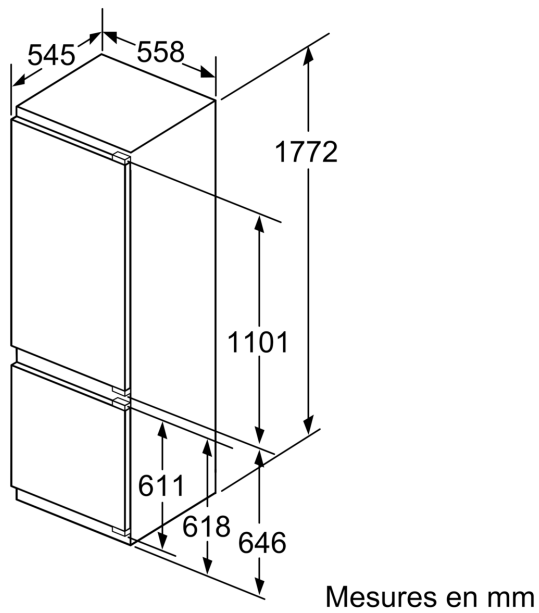

Données techniques

Pose-libre,Encastrable:Encastrable
 Porte habillable:Non inclus
 Hauteur: 1772 mm
 Largeur:558 mm
 Profondeur:545 mm
 Taille de la niche d'encastrement:1775.0 x 560 x 550 mm
 Poids net: 69.8 kg
 Puissance: 120 W
 Intensité: 10 A
 Emplacement de la charnière de la porte: Droite réversible
 Tension: 220-240 V
 Fréquence: 50 Hz
 Longueur du cordon électrique: 230.0 cm
 Nombre de compresseurs: 1
 Nombre de circuit de froid:2
 Y a-t-il un ventilateur dans le compartiment réfrigérateur: Oui
 Porte réversible:Oui
 Nombre de clayettes dans le réfrigérateur: 4
 Clayettes spéciales bouteille: Non
 Froid ventilé: Non
 Type d'installation:Entièrement intégrable

Réfrigérateur

- Volume net partie réfrigérateur: 208 l
- 5 clayettes en verre de sécurité (4 réglables en hauteur), dont 1 x VarioShelf divisible et escamotable, 1x EasyAccess shelf, amovible
- 5 balconnets, dont 1 compartiment crèmerie
- Power ventilation avec AirFreshFilter avec AntiBacteria

Accessoires

- accumulateur de froid, bac à glaçons, Casier à oeufs

Informations techniques

**Serie | 6, Réfrigérateur-congélateur
intégrable avec compartiment
congélation en bas, 177.2 x 55.8 cm,
soft close flat hinge
KIS87AD40Y**