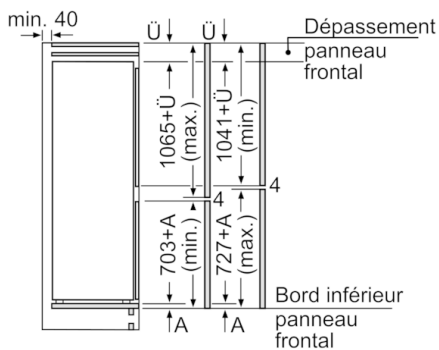

Informations techniques

- Easy Installation
- Intégrable charnières plates
- Charnières à droite
- Dimensions de la niche (H x B x T): 177.5 cm x 56.0 cm x 55.0 cm

Puissance et consommation

- Classe d'efficacité énergétique: A+++
- Consommation d'énergie¹ : 151 kWh/an
- Volume utile total : 260 l
- Niveau sonore: 38 DB(A) re 1 pW
- Classe climatique SN-T

Système fraîcheur

- 1 compartiment VitaFresh Plus avec contrôle de l'humidité
 - les fruits et légumes restent frais et riches en vitamines jusqu'à 2 fois plus longtemps

Congélateur

- Partie Congélation ****: 74 l
- Capacité de congélation en 24h: 10 kg
- 3 tiroirs de surgélation transparents, dont 1 Big Box
- LowFrost- dégivrage rapide et moins fréquent
- varioZone - clayette en verre extractible pour plus d'espace!
- Calendrier de congélation

Accessoires

- accumulateur de froid, bac à glaçons, 3 x Casier à oeufs

**Serie | 6, Réfrigérateur-congélateur
intégrable avec compartiment congélation
en bas, 177.2 x 55.8 cm
KIS86HD40Y**

Les dimensions de porte de meuble indiquées sont valables pour un joint de porte de 4 mm.

Mesures en mm