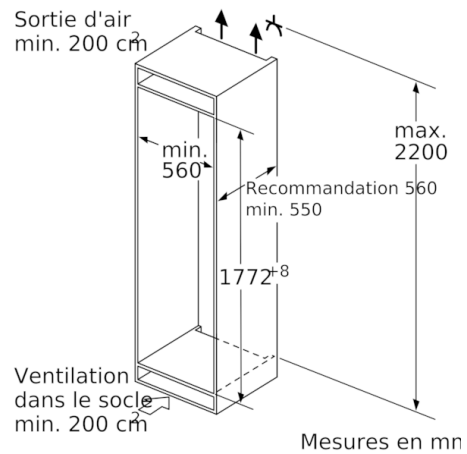

Informations techniques

- Easy Installation
- Intégrable charnières plates
- Charnières à droite
- Dimensions de la niche (H x B x T): 177.5 cm x 56.0 cm x 55.0 cm

Puissance et consommation

- Classe d'efficacité énergétique: A+++
- Consommation d'énergie¹ : 151 kWh/an
- Volume utile total : 260 l
- Niveau sonore: 38 DB(A) re 1 pW
- Classe climatique SN-T

Réfrigérateur

- Volume net partie réfrigérateur: 186 l
- Power ventilation avec AirFreshFilter avec AntiBacteria
- 5 clayettes en verre de sécurité (4 réglables en hauteur), dont 1 x VarioShelf divisible et escamotable, 1x EasyAccess shelf , amovible
- 5 balconnets, dont 1 compartiment crèmerie

Système fraîcheur

- 1 compartiment VitaFresh Plus avec contrôle de l'humidité
 - les fruits et légumes restent frais et riches en vitamines jusqu'à 2 fois plus longtemps

Congélateur

- Partie Congélation ****: 74 l
- Capacité de congélation en 24h: 10 kg
- 3 tiroirs de surgélation transparents, dont 1 Big Box
- LowFrost- dégivrage rapide et moins fréquent
- varioZone - clayette en verre extractible pour plus d'espace!
- Calendrier de congélation

Accessoires

- accumulateur de froid, bac à glaçons, 3 x Casier à oeufs

**Serie | 6, Réfrigérateur-congélateur
intégrable avec compartiment congélation
en bas, 177.2 x 55.8 cm
KIS86HD40Y**

Les dimensions de porte de meuble indiquées sont valables pour un joint de porte de 4 mm.