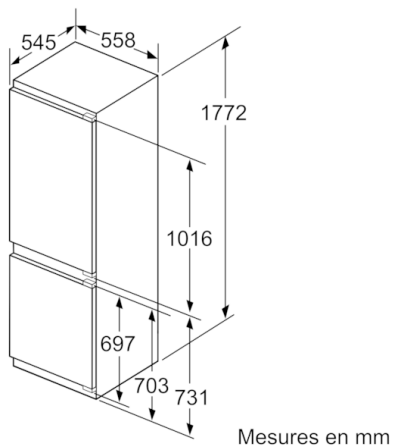

Informations techniques

- Easy Installation
- Intégrable charnières plates
- Charnières à droite
- Dimensions de la niche (H x B x T): 177.5 cm x 56.0 cm x 55.0 cm

Puissance et consommation

- Classe d'efficacité énergétique: A+++
- Consommation d'énergie¹ : 151 kWh/an
- Volume utile total : 260 l
- Niveau sonore: 38 DB(A) re 1 pW
- Classe climatique SN-T

Accessoires

- accumulateur de froid, bac à glaçons, 3 x Casier à oeufs

**Serie | 6, Réfrigérateur-congélateur
intégrable avec compartiment congélation
en bas, 177.2 x 55.8 cm
KIS86HD40Y**

Les dimensions de porte de meuble indiquées sont valables pour un joint de porte de 4 mm.

Mesures en mm