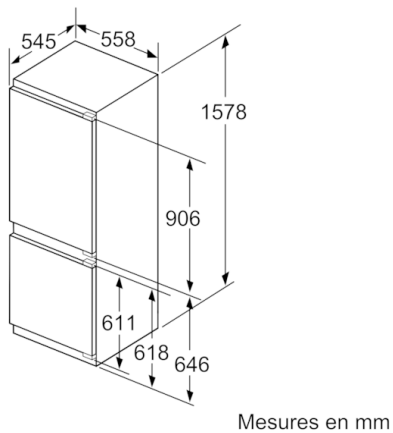

### Congélateur

- Partie Congélation \*\*\*\*: 61 l
- Capacité de congélation en 24h: 9 kg
- LowFrost- dégivrage rapide et moins fréquent
- 2 tiroirs de surgélation transparents, dont 1 Big Box
- varioZone - clayette en verre extractible pour plus d'espace!
- Calendrier de congélation

### Informations techniques

- Easy Installation
- Intégrable charnières plates
- Charnières à droite, réversibles
- Charnières à droite
- Dimensions de la niche (H x B x T): 158.0 cm x 56.0 cm x 55.0 cm
- <sup>1</sup>Basé sur les résultats de l'essai standard de 24 heures de consommation réelle dépendent de l'utilisation / l'emplacement de l'appareil.

**Serie | 6, Réfrigérateur-congélateur  
intégrable avec compartiment congélation  
en bas, 157.8 x 55.8 cm  
KIS77AD40**

Mesures en mm

Recommandation de dimension d'espace libre pour charnière plate

	F	R	X
16-19	0-3	2,5	
	20	0-1	3
21	2-3	2,5	
	21	0-1	3
22	2-3	2,5	
	22	0	4
		1	3,5
	2-3	3	