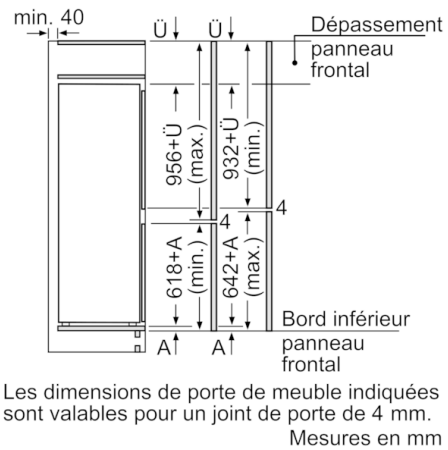

**Serie | 6, Réfrigérateur-congélateur
intégrable avec compartiment congélation
en bas, 157.8 x 55.8 cm
KIS77AD40**

Mesures en mm

Recommandation de dimension d'espace libre pour charnière plate

	F	R	X
16-19	0-3	2,5	
	20	0-1	3
21	2-3	2,5	
	21	0-1	3
22	2-3	2,5	
	22	0	4
		1	3,5
	2-3	3	

Les dimensions d'espace libre recommandées dans le tableau doivent être respectées afin d'assurer une ouverture sans collision des portes de l'appareil, et d'éviter ainsi d'endommager les meubles de cuisine.