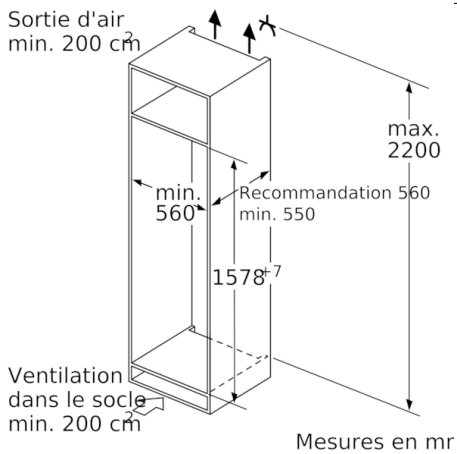

**Serie | 6, Réfrigérateur-congélateur
intégrable avec compartiment congélation
en bas, 157.8 x 55.8 cm
KIS77AD40**

Mesures en mm

Recommandation de dimension d'espace libre pour charnière plate

	F	R	X
16-19	0-3	2,5	
	20	0-1	3
21	2-3	2,5	
	21	0-1	3
22	2-3	2,5	
	22	0	4
		1	3,5
	2-3	3	

Les dimensions d'espace libre recommandées dans le tableau doivent être respectées afin d'assurer une ouverture sans collision des portes de l'appareil, et d'éviter ainsi d'endommager les meubles de cuisine.