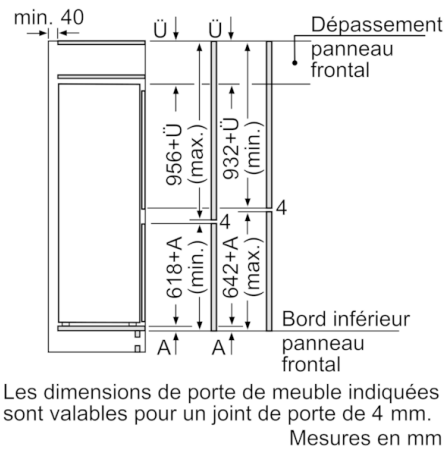

Accessoires

- accumulateur de froid, bac à glaçons, 3 x Casier à oeufs

Informations techniques

- Easy Installation
- Intégrable charnières plates, Charnière professionnelle avec SoftClose
- Charnières à droite, réversibles
- Dimensions de la niche (H x B x T): 158.0 cm x 56.0 cm x 55.0 cm
- ¹Basé sur les résultats de l'essai standard de 24 heures de consommation réelle dépendent de l'utilisation / l'emplacement de l'appareil.

**Serie | 6, Réfrigérateur-congélateur
intégrable avec compartiment congélation
en bas, 157.8 x 55.8 cm
KIS77AD30H**

Mesures en mm

Recommandation de dimension d'espace
libre pour charnière plate

	F	R	X
	16-19	0-3	2,5
	20	0-1	3
		2-3	2,5
	21	0-1	3
	22	0	4
		1	3,5
		2-3	3