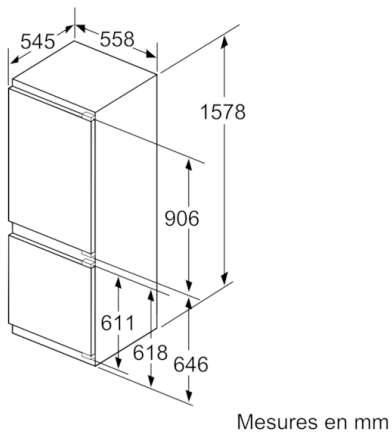

Réfrigérateur

- Volume net partie réfrigérateur: 169 l
- 4 clayettes en verre de sécurité (3 réglables en hauteur), dont 1 x VarioShelf divisible et escamotable, 1x EasyAccess shelf , amovible
- 4 balconnets, dont 1 compartiment crèmerie

Accessoires

- accumulateur de froid, bac à glaçons, 3 x Casier à oeufs

Informations techniques

- Easy Installation
- Intégrable charnières plates, Charnière professionnelle avec SoftClose
- Charnières à droite, réversibles
- Dimensions de la niche (H x B x T): 158.0 cm x 56.0 cm x 55.0 cm
- ¹Basé sur les résultats de l'essai standard de 24 heures de consommation réelle dépendent de l'utilisation / l'emplacement de l'appareil.

**Serie | 6, Réfrigérateur-congélateur
intégrable avec compartiment congélation
en bas, 157.8 x 55.8 cm
KIS77AD30H**

Mesures en mm

Recommandation de dimension d'espace
libre pour charnière plate

	F	R	X
	16-19	0-3	2,5
	20	0-1	3
		2-3	2,5
	21	0-1	3
	22	0	4
		1	3,5
		2-3	3