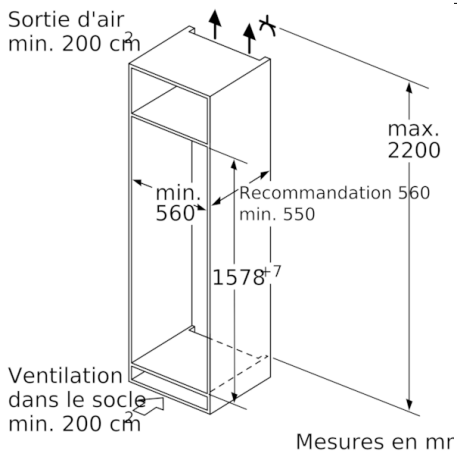

Réfrigérateur

- Volume net partie réfrigérateur: 169 l
- 4 clayettes en verre de sécurité (3 réglables en hauteur), dont 1 x VarioShelf divisible et escamotable, 1x EasyAccess shelf , amovible
- 4 balconnets, dont 1 compartiment crèmerie

Système fraîcheur

- 1 compartiment VitaFresh Plus avec contrôle de l'humidité
 - les fruits et légumes restent frais et riches en vitamines jusqu'à 2 fois plus longtemps

Congélateur

- LowFrost- dégivrage rapide et moins fréquent
- Partie Congélation ****: 61 l
- Capacité de congélation en 24h: 7 kg
- varioZone - clayette en verre extractible pour plus d'espace!
- 2 tiroirs de surgélation transparents, dont 1 Big Box

Accessoires

- accumulateur de froid, bac à glaçons, 3 x Casier à oeufs

Informations techniques

- Easy Installation
- Intégrable charnières plates, Charnière professionnelle avec SoftClose
- Charnières à droite, réversibles
- Dimensions de la niche (H x B x T): 158.0 cm x 56.0 cm x 55.0 cm
- ¹Basé sur les résultats de l'essai standard de 24 heures de consommation réelle dépendent de l'utilisation / l'emplacement de l'appareil.

**Serie | 6, Réfrigérateur-congélateur
intégrable avec compartiment congélation
en bas, 157.8 x 55.8 cm
KIS77AD30H**

Mesures en mm

Recommandation de dimension d'espace
libre pour charnière plate

	F	R	X
	16-19	0-3	2,5
	20	0-1	3
		2-3	2,5
	21	0-1	3
	22	0	4
		1	3,5
		2-3	3