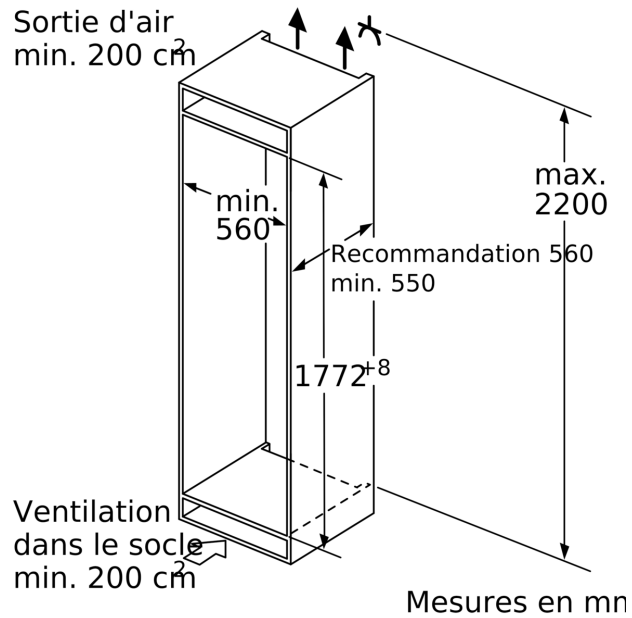

Données techniques

Pose-libre,Encastrable:	Encastrable
Porte habillable:	Non inclus
Hauteur:	1772 mm
Largeur:	558 mm
Profondeur:	545 mm
Taille de la niche d'encastrement:	1775.0 x 560 x 550 mm
Poids net:	67.0 kg
Puissance:	90 W
Intensité:	10 A
Emplacement de la charnière de la porte:	Droite réversible
Tension:	220-240 V
Fréquence:	50 Hz
Longueur du cordon électrique:	230.0 cm
Nombre de compresseurs:	1
Nombre de circuit de froid:	1
Y a-t-il un ventilateur dans le compartiment réfrigérateur:	Oui
Porte réversible:	Oui
Nombre de clayettes dans le réfrigérateur:	6
Clayettes spéciales bouteille:	Oui
Code EAN:	4242002924670
Marque:	Bosch
Référence Commerciale:	KIR81SD30Y
Catégorie de produit:	Réfrigérateur simple porte
Froid ventilé:	Non
Type d'installation:	Entièrement intégrable
Accessoires inclus:	2 x casier à oeufs

Système fraîcheur

- 1 compartiment VitaFresh Plus sur rails télescopiques avec contrôle de l'humidité - les fruits et légumes restent frais et riches en vitamines jusqu'à 2 fois plus longtemps
- 1 MultiBox sur rails télescopiques - compartiment transparent avec fond ondulé, idéal pour le stockage des fruits et légumes

Accessoires

- Casier à oeufs

Informations techniques

- Easy Installation
- Dimensions de la niche (H x B x T): 177.5 cm x 56.0 cm x 55.0 cm
- ¹Basé sur les résultats de l'essai standard de 24 heures de consommation réelle dépendent de l'utilisation / l'emplacement de l'appareil.

**Serie | 6, Réfrigérateur intégrable,
177.5 x 56 cm, soft close flat hinge
KIR81SD30Y**

Mesures en mm

Mesures en mm

Mesures en mm