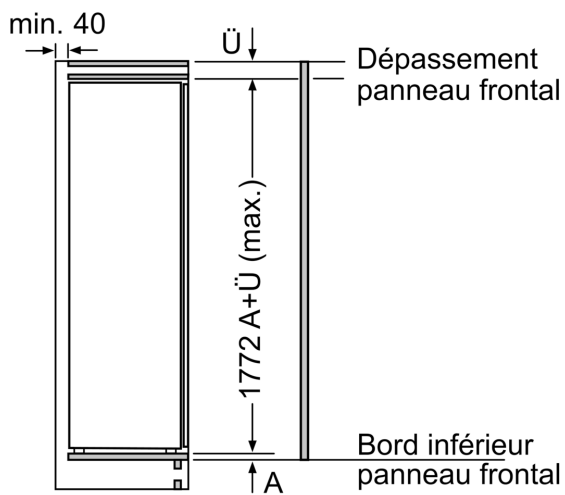

Accessoires

- Casier à oeufs

Informations techniques

- Easy Installation
- Dimensions de la niche (H x B x T): 177.5 cm x 56.0 cm x 55.0 cm
- ¹Basé sur les résultats de l'essai standard de 24 heures de consommation réelle dépendent de l'utilisation / l'emplacement de l'appareil.

**Serie | 6, Réfrigérateur intégrable,
177.5 x 56 cm, soft close flat hinge
KIR81SD30Y**

Mesures en mm

Mesures en mm

Mesures en mm