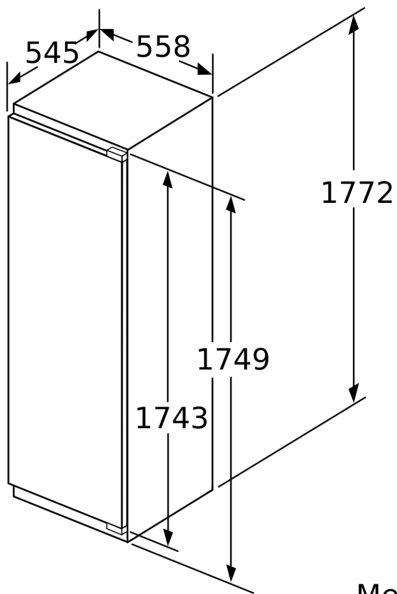

Accessoires

- Casier à oeufs

Informations techniques

- Easy Installation
- Dimensions de la niche (H x B x T): 177.5 cm x 56.0 cm x 55.0 cm
- ¹Basé sur les résultats de l'essai standard de 24 heures de consommation réelle dépendent de l'utilisation / l'emplacement de l'appareil.

**Serie | 6, Réfrigérateur intégrable,
177.5 x 56 cm, soft close flat hinge
KIR81SD30Y**

Mesures en mm

Mesures en mm

Mesures en mm