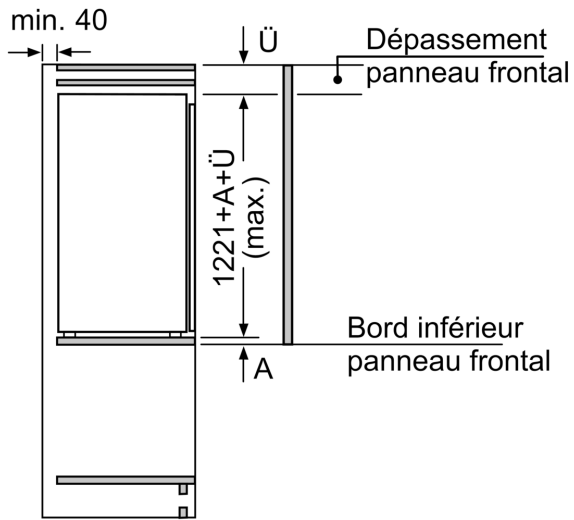

**Serie | 6, Réfrigérateur intégrable,
122.5 x 56 cm, soft close flat hinge
KIR41SD30Y**

Mesures en mm