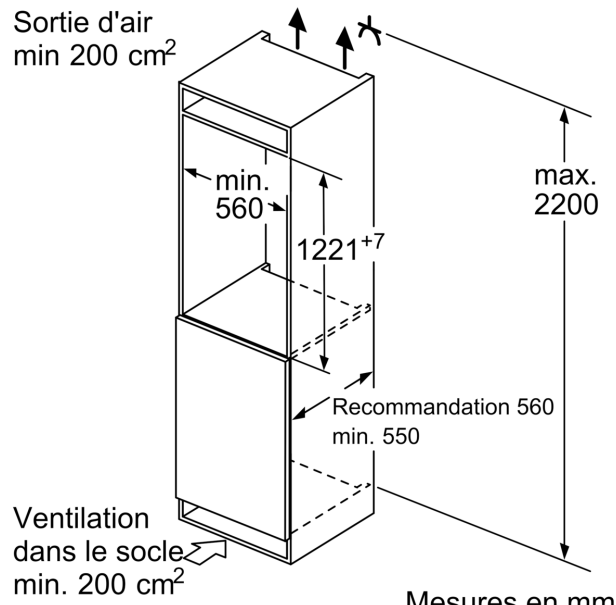

Réfrigérateur

- Volume net partie réfrigérateur: 211 l
- 6 clayettes en verre de sécurité (5 réglables en hauteur), dont 1 x VarioShelf divisible et escamotable, 1x EasyAccess shelf , amovible
- 4 balconnets, dont 1 compartiment crèmerie

Système fraîcheur

- 1 compartiment VitaFresh Plus avec contrôle de l'humidité - les fruits et légumes restent frais et riches en vitamines jusqu'à 2 fois plus longtemps

Accessoires

- Casier à oeufs

Informations techniques

- Easy Installation
- Intégrable charnières plates
- Dimensions de la niche (H x B x T): 122.5 cm x 56.0 cm x 55.0 cm
- ¹Basé sur les résultats de l'essai standard de 24 heures de consommation réelle dépendent de l'utilisation / l'emplacement de l'appareil.

**Serie | 6, Réfrigérateur intégrable,
122.5 x 56 cm, soft close flat hinge
KIR41SD30Y**

Mesures en mm

Mesures en mm

Mesures en mm