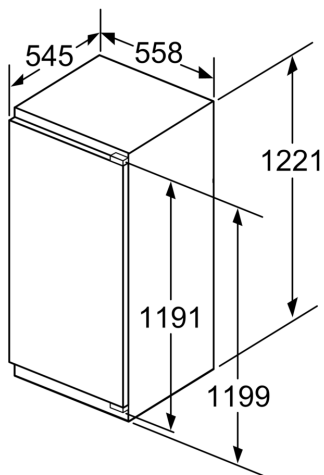

- Easy Installation
- Intégrable charnières plates
- Dimensions de la niche (H x B x T): 122.5 cm x 56.0 cm x 55.0 cm
- ¹Basé sur les résultats de l'essai standard de 24 heures de consommation réelle dépendent de l'utilisation / l'emplacement de l'appareil.

**Serie | 6, Réfrigérateur intégrable,
122.5 x 56 cm, soft close flat hinge
KIR41SD30Y**

Mesures en mm

Mesures en mm

Mesures en mm