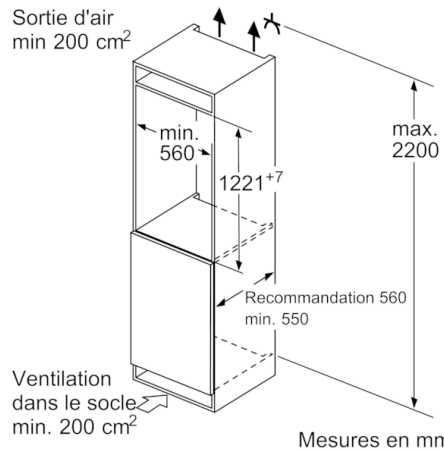

Informations techniques

- Easy Installation
- Intégrable charnières plates
- Charnières à droite, réversibles
- Charnières à droite
- Dimensions de la niche (H x B x T): 122.5 cm x 56.0 cm x 55.0 cm
- ¹Basé sur les résultats de l'essai standard de 24 heures de consommation réelle dépendent de l'utilisation / l'emplacement de l'appareil.

Réfrigérateur

- Volume net partie réfrigérateur: 211 l
- 6 clayettes en verre de sécurité (5 réglables en hauteur), dont 1 x VarioShelf divisible et escamotable, 1x EasyAccess shelf , amovible
- 4 balconnets, dont 1 compartiment crèmerie

Système fraîcheur

- 1 compartiment VitaFresh Plus avec contrôle de l'humidité
 - les fruits et légumes restent frais et riches en vitamines jusqu'à 2 fois plus longtemps

Accessoires

- 3 x Casier à oeufs

Serie | 6, Réfrigérateur intégré, 122.5 x 56 cm
KIR41SD30

Mesures en mm

Mesures en mm

Mesures en mm

Mesures en mm
 Recommandation de dimension d'espace libre pour charnière plate

F	R	X
16-19	0-3	2,5
20	0-1	3
	2-3	2,5
21	0-1	3
	2-3	2,5
22	0	4
	1	3,5
	2-3	3

Les dimensions d'espace libre recommandées dans le tableau doivent être respectées afin d'assurer une ouverture sans collision des portes de l'appareil, et d'éviter ainsi d'endommager les meubles de cuisine.