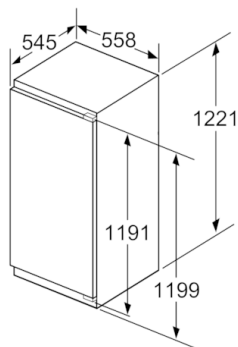

Informations techniques

- Easy Installation
- Intégrable charnières plates
- Charnières à droite, réversibles
- Charnières à droite
- Dimensions de la niche (H x B x T): 122.5 cm x 56.0 cm x 55.0 cm
- ¹Basé sur les résultats de l'essai standard de 24 heures de consommation réelle dépendent de l'utilisation / l'emplacement de l'appareil.

Réfrigérateur

- Volume net partie réfrigérateur: 211 l
- 6 clayettes en verre de sécurité (5 réglables en hauteur), dont 1 x VarioShelf divisible et escamotable, 1x EasyAccess shelf , amovible
- 4 balconnets, dont 1 compartiment crèmerie

Mesures en mm

Mesures en mm

Mesures en mm

Mesures en mm
 Recommandation de dimension d'espace libre pour charnière plate

F	R	X
16-19	0-3	2,5
20	0-1	3
	2-3	2,5
21	0-1	3
	2-3	2,5
22	0	4
	1	3,5
	2-3	3

Les dimensions d'espace libre recommandées dans le tableau doivent être respectées afin d'assurer une ouverture sans collision des portes de l'appareil, et d'éviter ainsi d'endommager les meubles de cuisine.