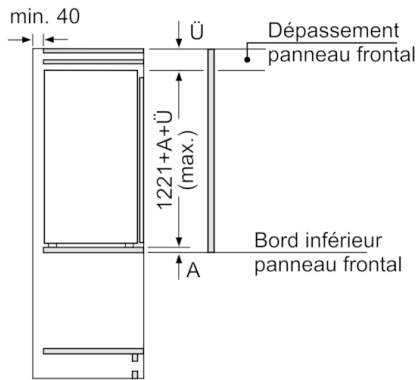

Informations techniques

- Easy Installation
- Intégrable charnières plates
- Charnières à droite, réversibles
- Charnières à droite
- Dimensions de la niche (H x B x T): 122.5 cm x 56.0 cm x 55.0 cm
- ¹Basé sur les résultats de l'essai standard de 24 heures de consommation réelle dépendent de l'utilisation / l'emplacement de l'appareil.

Mesures en mm

Mesures en mm

Mesures en mm

Mesures en mm
 Recommandation de dimension d'espace libre pour charnière plate

F	R	X
16-19	0-3	2,5
20	0-1	3
	2-3	2,5
21	0-1	3
	2-3	2,5
22	0	4
	1	3,5
	2-3	3

Les dimensions d'espace libre recommandées dans le tableau doivent être respectées afin d'assurer une ouverture sans collision des portes de l'appareil, et d'éviter ainsi d'endommager les meubles de cuisine.