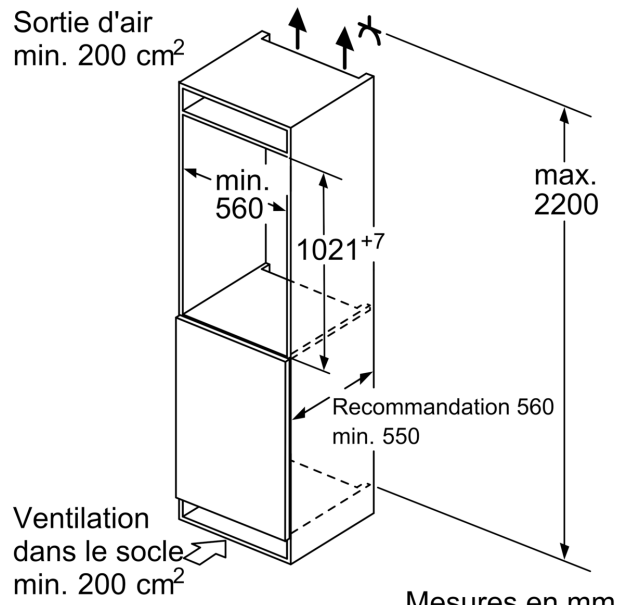

Mesures en mm