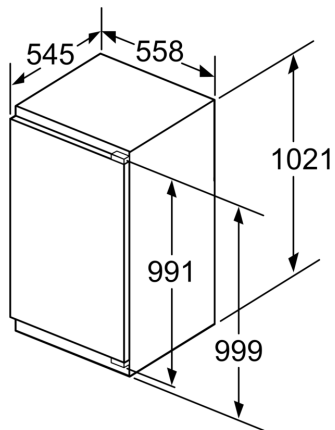

- Easy Installation
- Intégrable charnières plates
- Dimensions de la niche (H x B x T): 102.5 cm x 56.0 cm x 55.0 cm
- ¹Basé sur les résultats de l'essai standard de 24 heures de consommation réelle dépendent de l'utilisation / l'emplacement de l'appareil.

**Serie | 6, Réfrigérateur intégrable,
102.5 x 56 cm, soft close flat hinge
KIR31SD30Y**

Mesures en mm

Mesures en mm

Mesures en mm