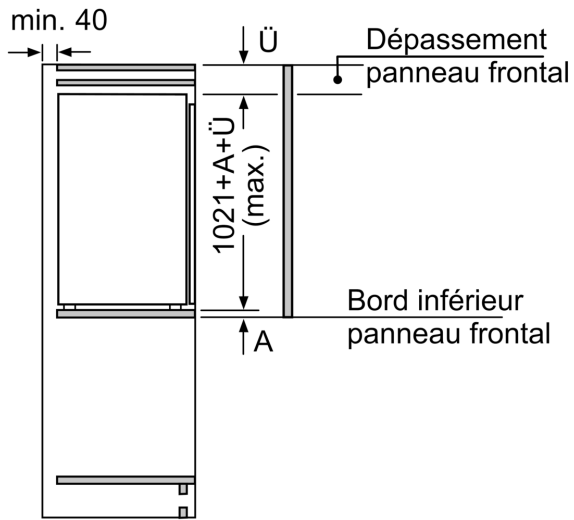

**Serie | 6, Réfrigérateur intégrable,
102.5 x 56 cm, soft close flat hinge
KIR31SD30Y**

Mesures en mm