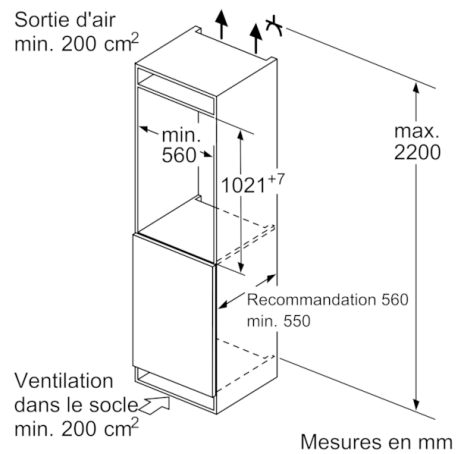

Informations techniques

- Intégrable charnières plates
- Charnières à droite, réversibles
- Dimensions de la niche (H x B x T): 102.5 cm x 56.0 cm x 55.0 cm
- ¹Basé sur les résultats de l'essai standard de 24 heures de consommation réelle dépendent de l'utilisation / l'emplacement de l'appareil.

Réfrigérateur

- Volume net partie réfrigérateur: 172 l
- 5 clayettes en verre de sécurité (4 réglables en hauteur), dont 1 x VarioShelf divisible et escamotable, 1x EasyAccess shelf , amovible
- 5 balconnets, dont 1 compartiment crèmerie

Système fraîcheur

- 1 compartiment VitaFresh Plus avec contrôle de l'humidité
 - les fruits et légumes restent frais et riches en vitamines jusqu'à 2 fois plus longtemps

Accessoires

- 3 x Casier à oeufs

Serie | 6, Réfrigérateur intégré, 102.5 x 56 cm
KIR31AD40Y

Mesures en mm

Mesures en mm

Mesures en mm