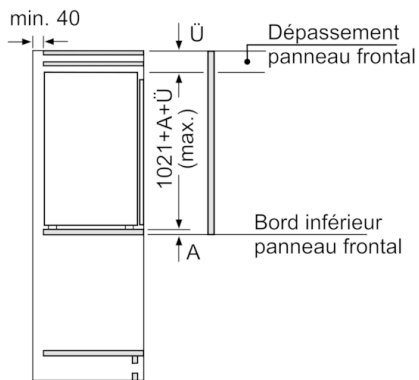

Serie | 6, Réfrigérateur intégré, 102.5 x 56 cm
KIR31AD40Y

Mesures en mm