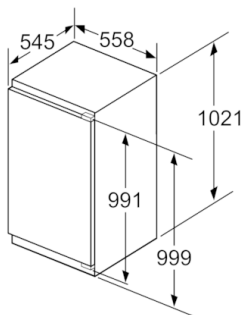

Informations techniques

- Intégrable charnières plates
- Charnières à droite, réversibles
- Dimensions de la niche (H x B x T): 102.5 cm x 56.0 cm x 55.0 cm
- ¹Basé sur les résultats de l'essai standard de 24 heures de consommation réelle dépendent de l'utilisation / l'emplacement de l'appareil.

Réfrigérateur

- Volume net partie réfrigérateur: 172 l
- 5 clayettes en verre de sécurité (4 réglables en hauteur), dont 1 x VarioShelf divisible et escamotable, 1x EasyAccess shelf , amovible
- 5 balconnets, dont 1 compartiment crèmerie

Mesures en mm

Mesures en mm

Mesures en mm