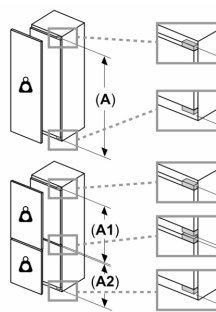

Réfrigérateur

- Capacité utile de la partie réfrigération: 184 l
- 4 rayons en verre incassable, dont 2 réglables en hauteur
- 1 balconnet grand
- Clayettes à bouteilles chromées
- 1 petit et 1 grand balconnets
- compartiments de porte, dont 1 à beurre et fromage

Dimensions

- Dimensions: H 177 x L 56 x P 55 cm

**Série 6, Réfrigérateur-congélateur
intégrable avec compartiment
congélation en bas, 177.2 x 55.8 cm,
Charnières plates SoftClose
KIN86ADD0**

Poids maximal admissible des façades de l'appareil