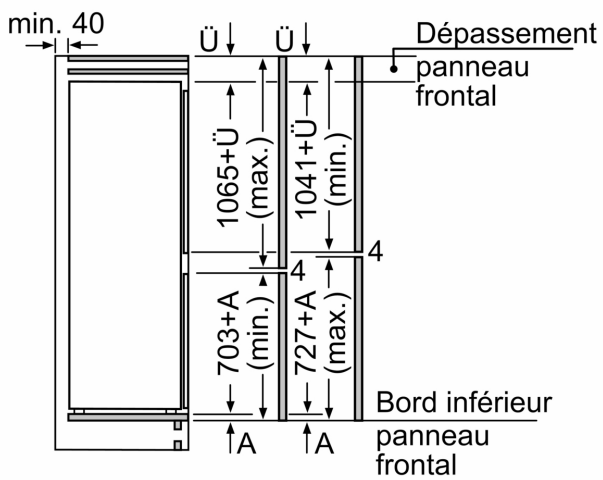

Les dimensions de porte de meuble indiquées sont valables pour un joint de porte de 4 mm.

Mesures en mm

Mesures en mm
Recommandation de dimension d'espace
libre pour charnière plate