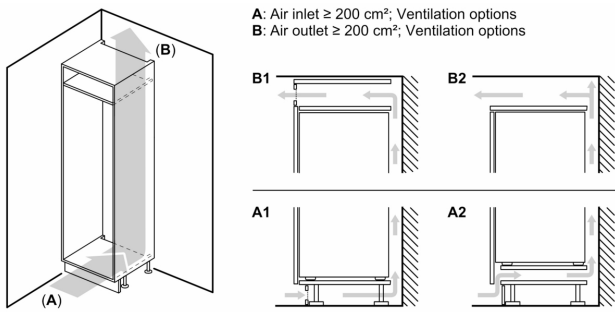

Dimensions

- Dimensions: H 177 x L 56 x P 55 cm

**Série 6, Réfrigérateur-congélateur
intégrable avec compartiment
congélation en bas, 177.2 x 55.8 cm,
Charnières plates SoftClose
KIN86ADD0**

Poids maximal admissible des façades de l'appareil