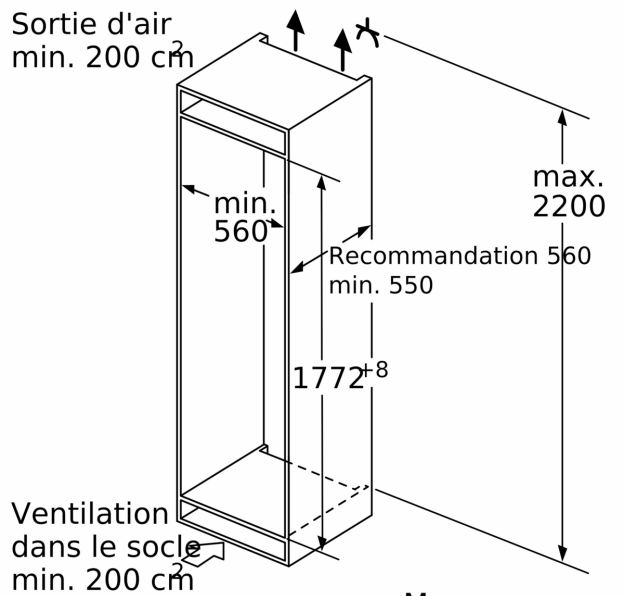

Sortie d'air
min. 200 cm²