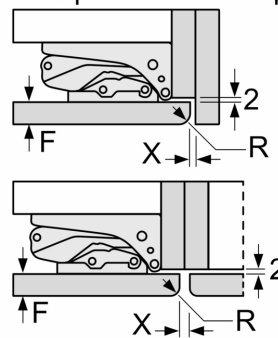

Les façades d'appareils montés qui dépassent le poids autorisé peuvent provoquer des dommages et entraîner un dysfonctionnement des charnières

- Δ Poids
- A: Hauteur de la porte de l'appareil, charnières comprises, en mm
- B: Charnière non amortie, façade de l'appareil en kg
- C: Charnière amortie, façade de l'appareil en kg

D: Charge supplémentaire possible en kg avec le kit de charge lourde

A	B	C	D
1500-1750	22	22	B+5 / C+5
720-1400	19	19	
A1	15	19	
A2	15	19	

Mesures en mm

Sortie d'air
min. 200 cm²

Mesures en mm

Les dimensions de porte de meuble indiquées sont valables pour un joint de porte de 4 mm.

Mesures en mm

Mesures en mm
Recommandation de dimension d'espace
libre pour charnière plate

F	R	X
16-19	0-3	2,5
20	0-1	3
	2-3	2,5
21	0-1	3
	2-3	2,5
22	0	4
	1	3,5
	2-3	3

Les dimensions d'espace libre recommandées dans le tableau doivent être respectées afin d'assurer une ouverture sans collision des portes de l'appareil, et d'éviter ainsi d'endommager les meubles de cuisine.