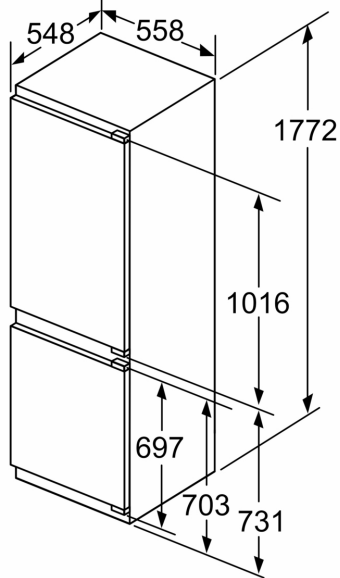

Poids maximal admissible des façades de l'appareil

Les façades d'appareils montés qui dépassent le poids autorisé peuvent provoquer des dommages et entraîner un dysfonctionnement des charnières

- Δ Poids
- A: Hauteur de la porte de l'appareil, charnières comprises, en mm
- B: Charnière non amortie, façade de l'appareil en kg
- C: Charnière amortie, façade de l'appareil en kg

D: Charge supplémentaire possible en kg avec le kit de charge lourde

A	B	C	D
1500-1750	22	22	B+5 / C+5
720-1400	19	19	
A1	15	19	
A2	15	19	

Mesures en mm