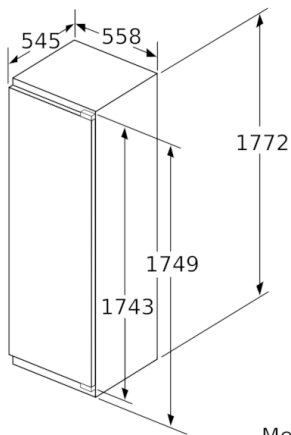

Informations techniques

- Intégrable charnières plates
- Dimensions de la niche (H x B x T): 177.5 cm x 56.0 cm x 55.0 cm
- ¹Basé sur les résultats de l'essai standard de 24 heures de consommation réelle dépendent de l'utilisation / l'emplacement de l'appareil.

**Serie | 6, Réfrigérateur intégrable avec
compartiment congélation, 177.5 x 56 cm
KIL82AD40Y**

Mesures en mm

Mesures en mm

Mesures en mm