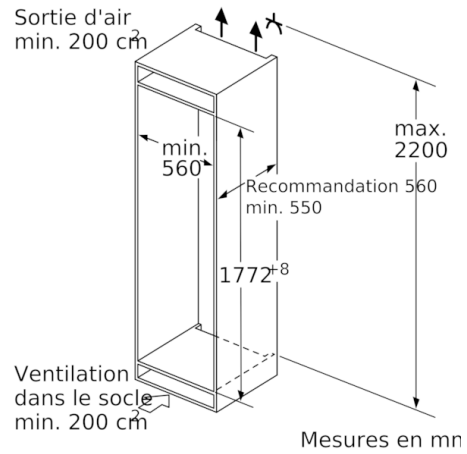

Système fraîcheur

- 1 compartiment VitaFresh Plus sur rails télescopiques avec contrôle de l'humidité - les fruits et légumes restent frais et riches en vitamines jusqu'à 2 fois plus longtemps
- 1 MultiBox sur rails télescopiques - compartiment transparent avec fond ondulé, idéal pour le stockage des fruits et légumes
- 1 compartiment VitaFresh Plus sur rails télescopiques avec contrôle de l'humidité - les fruits et légumes restent frais et riches en vitamines jusqu'à 2 fois plus longtemps
- 1 MultiBox sur rails télescopiques - compartiment transparent avec fond ondulé, idéal pour le stockage des fruits et légumes

Congélateur

- Partie Congélation ****: 34 l
- Capacité de congélation en 24h: 4.5 kg
- Conservation en cas de panne: 22 h heures
- 1 compartiment congélateur intérieur

Accessoires

- bac à glaçons, 3 x Casier à oeufs

Informations techniques

- Intégrable charnières plates
- Dimensions de la niche (H x B x T): 177.5 cm x 56.0 cm x 55.0 cm
- ¹Basé sur les résultats de l'essai standard de 24 heures de consommation réelle dépendent de l'utilisation / l'emplacement de l'appareil.

**Serie | 6, Réfrigérateur intégrable avec
compartiment congélation, 177.5 x 56 cm
KIL82AD40Y**

Mesures en mm

Mesures en mm

Mesures en mm