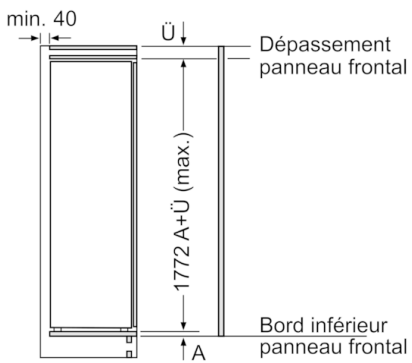

Mesures en mm