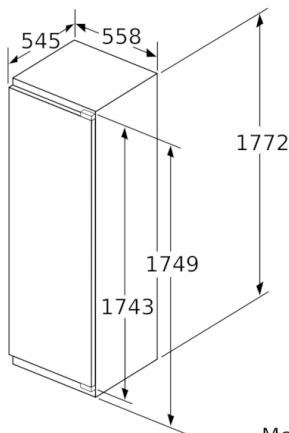

Réfrigérateur

- Volume net partie réfrigérateur: 251 l
- 5 clayettes en verre de sécurité (4 réglables en hauteur), dont 1 x VarioShelf divisible et escamotable, 1x EasyAccess shelf, amovible
- 5 balconnets, dont 1 compartiment crèmerie

**Serie | 6, Réfrigérateur intégrable avec
compartiment congélation, 177.5 x 56 cm
KIL82AD40**

Mesures en mm

Mesures en mm

Mesures en mm

Poids maximum autorisé des façades de meubles

Les portes de meubles montées qui dépassent le poids autorisé peuvent endommager la charnière et nuire à son fonctionnement.

F	R	X
16-19	0-3	2,5
20	0-1	3
	2-3	2,5
21	0-1	3
	2-3	2,5
22	0	4
	1	3,5
	2-3	3

Les dimensions d'espace libre recommandées dans le tableau doivent être respectées afin d'assurer une ouverture sans collision des portes de l'appareil, et d'éviter ainsi d'endommager les meubles de cuisine.