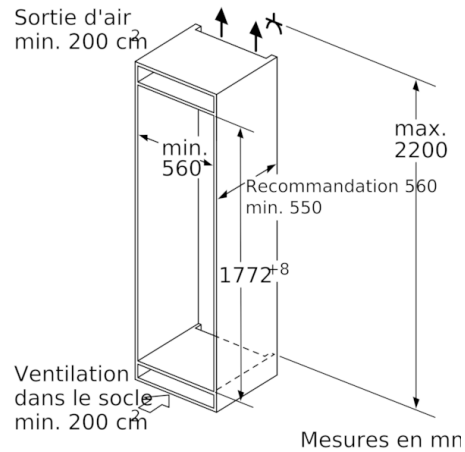

Système fraîcheur

- 1 compartiment VitaFresh Plus sur rails télescopiques avec contrôle de l'humidité - les fruits et légumes restent frais et riches en vitamines jusqu'à 2 fois plus longtemps
- 1 MultiBox sur rails télescopiques - compartiment transparent avec fond ondulé, idéal pour le stockage des fruits et légumes

Congélateur

- Partie Congélation ****: 34 l
- Capacité de congélation en 24h: 4.5 kg
- Conservation en cas de panne: 22 h heures
- 1 compartiment congélateur intérieur

Accessoires

- bac à glaçons, 3 x Casier à oeufs

**Serie | 6, Réfrigérateur intégrable avec
compartiment congélation, 177.5 x 56 cm
KIL82AD40**

Mesures en mm

Mesures en mm

Mesures en mm

Poids maximum autorisé des façades de meubles

Les portes de meubles montées qui dépassent le poids autorisé peuvent endommager la charnière et nuire à son fonctionnement.

F	R	X
16-19	0-3	2,5
20	0-1	3
	2-3	2,5
21	0-1	3
	2-3	2,5
22	0	4
	1	3,5
	2-3	3

Les dimensions d'espace libre recommandées dans le tableau doivent être respectées afin d'assurer une ouverture sans collision des portes de l'appareil, et d'éviter ainsi d'endommager les meubles de cuisine.