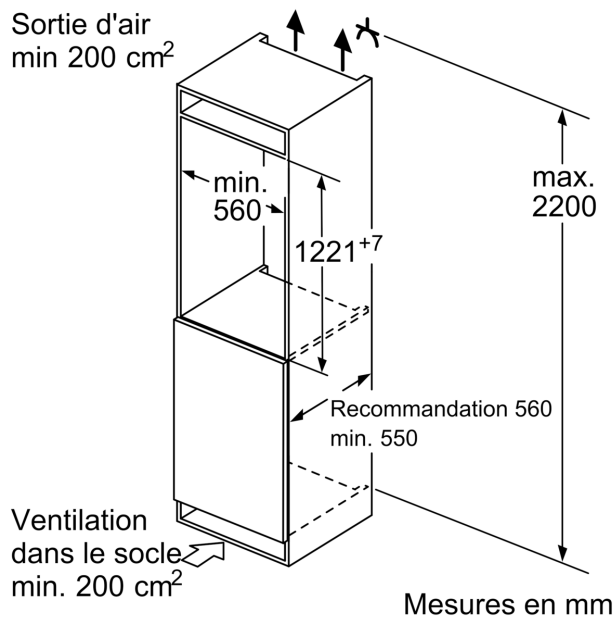

Mesures en mm