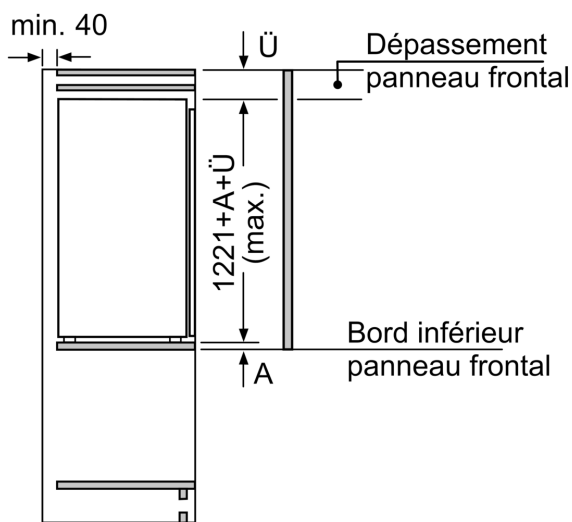

**Série 6, Réfrigérateur intégrable
avec compartiment congélation,
122.5 x 56 cm, Charnières plates
SoftClose
KIL42AEF0H**

Poids maximal admissible des façades de l'appareil

Les façades d'appareils montés qui dépassent le poids autorisé peuvent provoquer des dommages et entraîner un dysfonctionnement des charnières

- Δ Poids
- A: Hauteur de la porte de l'appareil, charnières comprises, en mm
- B: Charnière non amortie, façade de l'appareil en kg
- C: Charnière amortie, façade de l'appareil en kg
- D: Charge supplémentaire possible en kg avec le kit de charge lourde

A	B	C	D
1500-1750	22	22	B+5 / C+5
720-1400	19	19	
A1	15	19	
A2	15	19	

Mesures en mm

Mesures en mm