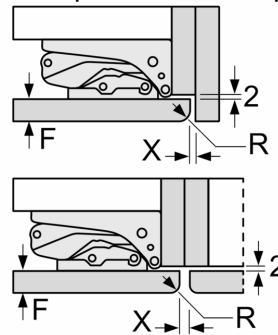

Informations techniques

- Dimensions: H 122 x L 56 x P 55 cm
- Dimensions de la niche (H x B x T): 122.5 cm x 56.0 cm x 55.0 cm
- Charnières à gauche, réversibles
- Puissance de raccordement: 90 W
- 220 - 240 V

Les façades d'appareils montés qui dépassent le poids autorisé peuvent provoquer des dommages et entraîner un dysfonctionnement des charnières

- Δ Poids
- A: Hauteur de la porte de l'appareil, charnières comprises, en mm
- B: Charnière non amortie, façade de l'appareil en kg
- C: Charnière amortie, façade de l'appareil en kg
- D: Charge supplémentaire possible en kg avec le kit de charge lourde

| A | B | C | D |
|-----------|----|----|-----------|
| 1500-1750 | 22 | 22 | B+5 / C+5 |
| 720-1400 | 19 | 19 | |
| A1 | 15 | 19 | |
| A2 | 15 | 19 | |

Mesures en mm

Mesures en mm

Mesures en mm

Mesures en mm
Recommandation de dimension d'espace libre pour charnière plate

| F | R | X |
|-------|-----|-----|
| 16-19 | 0-3 | 2,5 |
| 20 | 0-1 | 3 |
| | 2-3 | 2,5 |
| 21 | 0-1 | 3 |
| | 2-3 | 2,5 |
| 22 | 0 | 4 |
| | 1 | 3,5 |
| | 2-3 | 3 |

Les dimensions d'espace libre recommandées dans le tableau doivent être respectées afin d'assurer une ouverture sans collision des portes de l'appareil, et d'éviter ainsi d'endommager les meubles de cuisine.