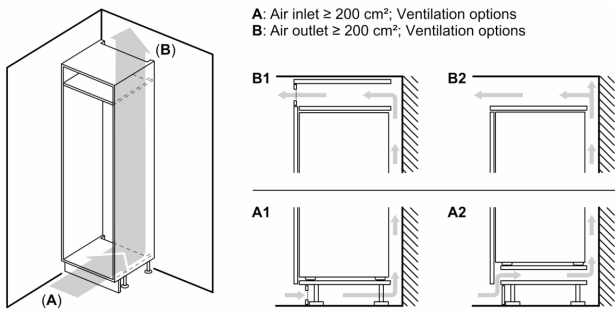

**Série 6, Réfrigérateur intégrable
avec compartiment congélation,
122.5 x 56 cm, Charnières plates
SoftClose
KIL42AEF0H**

Poids maximal admissible des façades de l'appareil

Les façades d'appareils montés qui dépassent le poids autorisé peuvent provoquer des dommages et entraîner un dysfonctionnement des charnières

- Δ Poids
- A: Hauteur de la porte de l'appareil, charnières comprises, en mm
- B: Charnière non amortie, façade de l'appareil en kg
- C: Charnière amortie, façade de l'appareil en kg
- D: Charge supplémentaire possible en kg avec le kit de charge lourde

A	B	C	D
1500-1750	22	22	B+5 / C+5
720-1400	19	19	
A1	15	19	
A2	15	19