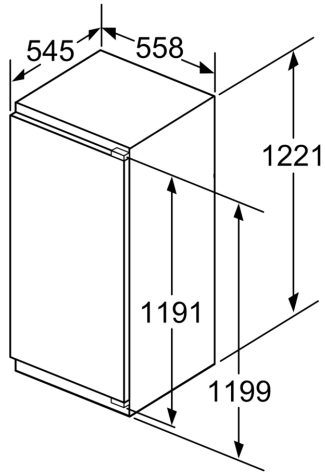

Informations techniques

- Dimensions: H 122 x L 56 x P 55 cm
- Dimensions de la niche (H x B x T): 122.5 cm x 56.0 cm x 55.0 cm
- Charnières à gauche, réversibles
- Puissance de raccordement: 90 W
- 220 - 240 V

Les façades d'appareils montés qui dépassent le poids autorisé peuvent provoquer des dommages et entraîner un dysfonctionnement des charnières

- Δ Poids
- A: Hauteur de la porte de l'appareil, charnières comprises, en mm
- B: Charnière non amortie, façade de l'appareil en kg
- C: Charnière amortie, façade de l'appareil en kg
- D: Charge supplémentaire possible en kg avec le kit de charge lourde

| A | B | C | D |
|-----------|----|----|-----------|
| 1500-1750 | 22 | 22 | B+5 / C+5 |
| 720-1400 | 19 | 19 | |
| A1 | 15 | 19 | |
| A2 | 15 | 19 | |

Mesures en mm

Mesures en mm

Mesures en mm

Mesures en mm
Recommandation de dimension d'espace libre pour charnière plate

| F | R | X |
|-------|-----|-----|
| 16-19 | 0-3 | 2,5 |
| 20 | 0-1 | 3 |
| | 2-3 | 2,5 |
| 21 | 0-1 | 3 |
| | 2-3 | 2,5 |
| 22 | 0 | 4 |
| | 1 | 3,5 |
| | 2-3 | 3 |

Les dimensions d'espace libre recommandées dans le tableau doivent être respectées afin d'assurer une ouverture sans collision des portes de l'appareil, et d'éviter ainsi d'endommager les meubles de cuisine.