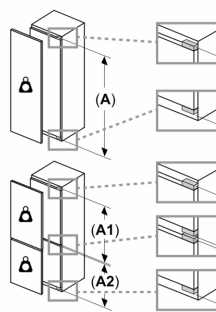

**Série 6, Réfrigérateur intégrable
avec compartiment congélation,
122.5 x 56 cm, Charnières plates
SoftClose
KIL42AEF0H**

Poids maximal admissible des façades de l'appareil

Les façades d'appareils montés qui dépassent le poids autorisé peuvent provoquer des dommages et entraîner un dysfonctionnement des charnières

- Δ Poids
- A: Hauteur de la porte de l'appareil, charnières comprises, en mm
- B: Charnière non amortie, façade de l'appareil en kg
- C: Charnière amortie, façade de l'appareil en kg
- D: Charge supplémentaire possible en kg avec le kit de charge lourde

A	B	C	D
1500-1750	22	22	B+5 / C+5
720-1400	19	19	
A1	15	19	
A2	15	19