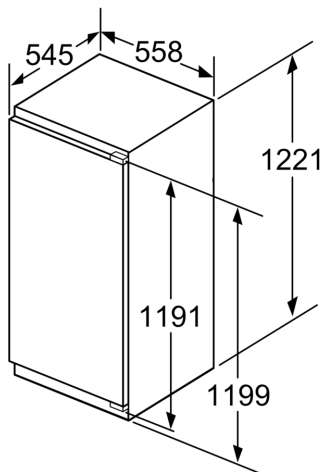

Accessoires

- bac à glaçons, Casier à oeufs

Informations techniques

- Intégrable charnières plates
- Charnières à droite, réversibles
- Dimensions de la niche (H x B x T): 122.5 cm x 56.0 cm x 55.0 cm
- ¹Basé sur les résultats de l'essai standard de 24 heures de consommation réelle dépendent de l'utilisation / l'emplacement de l'appareil.

**Serie | 6, Réfrigérateur intégrable
avec compartiment congélation,
122.5 x 56 cm, soft close flat hinge
KIL42AD40Y**

Mesures en mm

Mesures en mm

Mesures en mm