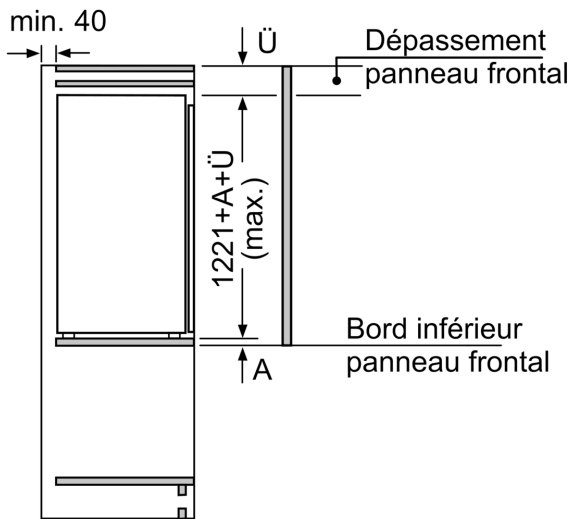

**Serie | 6, Réfrigérateur intégrable
avec compartiment congélation,
122.5 x 56 cm, soft close flat hinge
KIL42AD40Y**

Mesures en mm