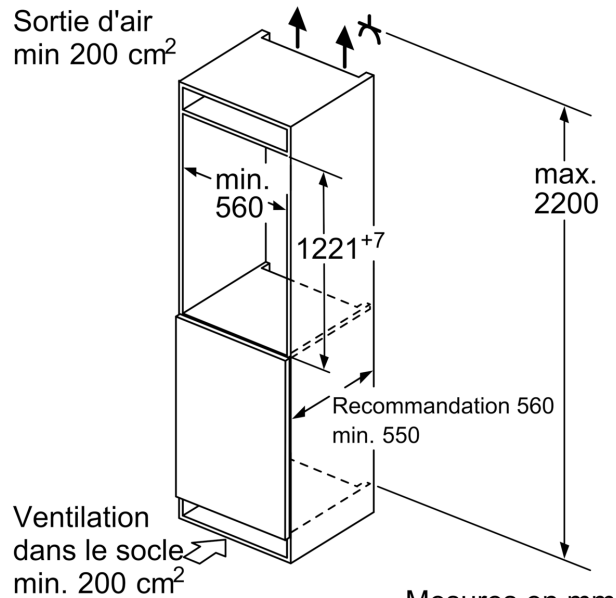

Réfrigérateur

- Volume net partie réfrigérateur: 180 l
- 5 clayettes en verre de sécurité (4 réglables en hauteur), dont 1 x VarioShelf divisible et escamotable, 1x EasyAccess shelf , amovible
- 4 balconnets, dont 1 compartiment crèmerie

Système fraîcheur

- 1 compartiment VitaFresh Plus avec contrôle de l'humidité - les fruits et légumes restent frais et riches en vitamines jusqu'à 2 fois plus longtemps

Congélateur

- Partie Congélation ****: 15 l
- Capacité de congélation en 24h: 2.5 kg
- 1 compartiment congélateur intérieur

Accessoires

- bac à glaçons, Casier à oeufs

Informations techniques

- Intégrable charnières plates
- Charnières à droite, réversibles
- Dimensions de la niche (H x B x T): 122.5 cm x 56.0 cm x 55.0 cm
- ¹Basé sur les résultats de l'essai standard de 24 heures de consommation réelle dépendent de l'utilisation / l'emplacement de l'appareil.

**Serie | 6, Réfrigérateur intégrable
avec compartiment congélation,
122.5 x 56 cm, soft close flat hinge
KIL42AD40Y**

Mesures en mm

Mesures en mm

Mesures en mm