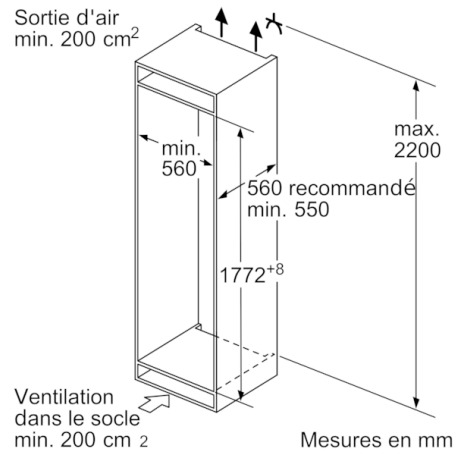

**Serie | 8, Réfrigérateur-congélateur
intégrable avec compartiment congélation
en bas, 177.2 x 55.8 cm
KIF86PFE0**

Les dimensions de porte de meuble indiquées sont valables pour un joint de porte de 4 mm.

Mesures en mm

Mesures en mm
Recommandation de dimension d'espace libre pour charnière plate

	F	R	X
16-19	0-3	2,5	
	20	0-1	3
21	2-3	2,5	
	22	0-1	3
22	2-3	2,5	
		0	4
		1	3,5
	2-3	3	

Les dimensions d'espace libre recommandées dans le tableau doivent être respectées afin d'assurer une ouverture sans collision des portes de l'appareil, et d'éviter ainsi d'endommager les meubles de cuisine.