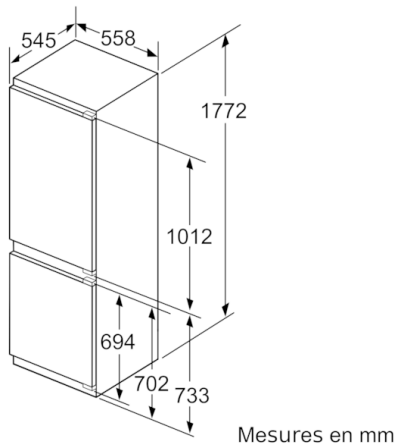

**Serie | 8, Réfrigérateur-congélateur
intégrable avec compartiment congélation
en bas, 177.2 x 55.8 cm
KIF86PFE0**

Les dimensions de porte de meuble indiquées sont valables pour un joint de porte de 4 mm.

Mesures en mm

Mesures en mm
Recommandation de dimension d'espace libre pour charnière plate

	F	R	X
16-19	0-3	2,5	
	20	0-1	3
21	2-3	2,5	
	22	0-1	3
22	2-3	2,5	
		0	4
		1	3,5
	2-3	3	

Les dimensions d'espace libre recommandées dans le tableau doivent être respectées afin d'assurer une ouverture sans collision des portes de l'appareil, et d'éviter ainsi d'endommager les meubles de cuisine.