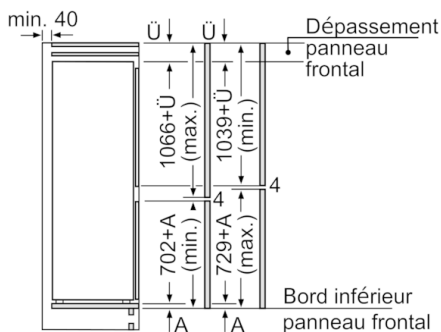

**Serie | 8, Réfrigérateur-congélateur
intégrable avec compartiment congélation
en bas, 177.2 x 55.8 cm
KIF86PFE0**

Les dimensions de porte de meuble indiquées sont valables pour un joint de porte de 4 mm.

Mesures en mm

Mesures en mm
Recommandation de dimension d'espace libre pour charnière plate

	F	R	X
16-19	0-3	2,5	
	20	0-1	3
21	2-3	2,5	
	22	0-1	3
22	2-3	2,5	
		0	4
		1	3,5
	2-3	3	

Les dimensions d'espace libre recommandées dans le tableau doivent être respectées afin d'assurer une ouverture sans collision des portes de l'appareil, et d'éviter ainsi d'endommager les meubles de cuisine.