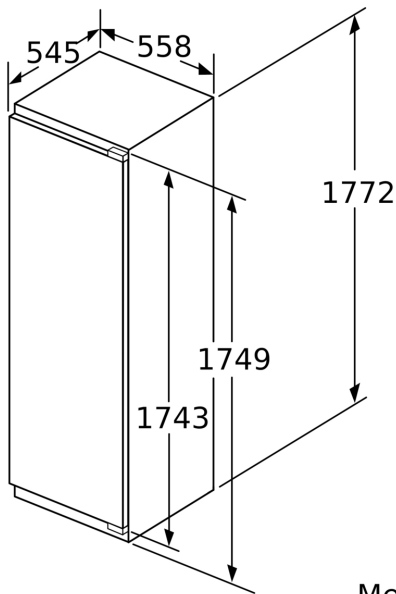

**Serie | 8, Réfrigérateur intégrable
avec compartiment congélation,
177.5 x 56 cm, charnières
pantographes
KIF82PF30**

Mesures en mm