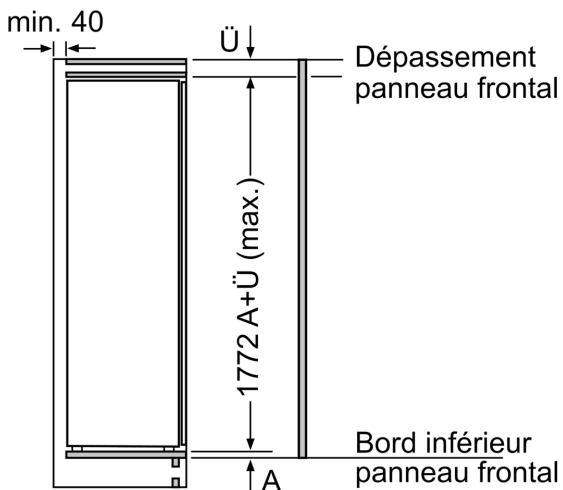

Mesures en mm