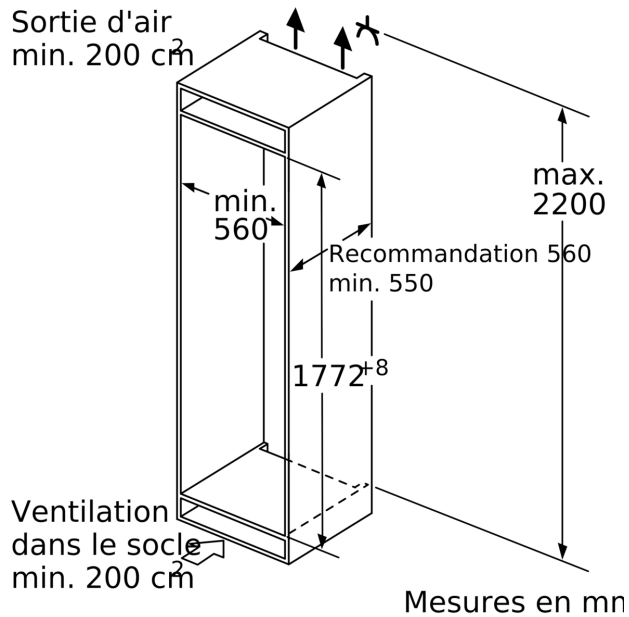

**Informations techniques**

- Easy Installation
- Intégrable charnières plates, Aide de fermeture de porte
- Charnières à droite, réversibles
- Dimensions: H 177 x L 56 x P 55 cm
- Dimensions de la niche (H x B x T): 177.5 cm x 56.0 cm x 55.0 cm
- Classe climatique SN-ST

**ACCESSOIRES EN OPTION**

- <sup>1</sup>Basé sur les résultats de l'essai standard de 24 heures de consommation réelle dépendent de l'utilisation / l'emplacement

**Serie | 8, Réfrigérateur intégrable  
avec compartiment congélation,  
177.5 x 56 cm, charnières  
pantographes  
KIF82PF30**

Mesures en mm

Mesures en mm

Mesures en mm

Poids maximum autorisé des façades de meubles

Les portes de meubles montées qui dépassent le poids autorisé peuvent endommager la charnière et nuire à son fonctionnement.