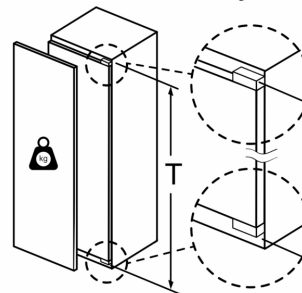

**Informations techniques**

- Easy Installation
- Intégrable charnières plates, Aide de fermeture de porte
- Charnières à droite, réversibles
- Dimensions: H 177 x L 56 x P 55 cm
- Dimensions de la niche (H x B x T): 177.5 cm x 56.0 cm x 55.0 cm
- Classe climatique SN-ST

Mesures en mm

Mesures en mm

Mesures en mm

Poids maximum autorisé des façades de meubles

Les portes de meubles montées qui dépassent le poids autorisé peuvent endommager la charnière et nuire à son fonctionnement.

T : hauteur de porte de l'appareil incluse	charnière non amortie, Porte en kg :	charnière amortie, Porte en kg :
Charnières en mm : 1500-1750	22	22

Mesures en mm  
Recommandation de dimension d'espace  
libre pour charnière plate

	<b>F</b>	<b>R</b>	<b>X</b>		
16-19	0-3	2,5	3		
				2-3	2,5
20	0-1	3	3		
				2-3	2,5
21	0-1	3	3		
				2-3	2,5
22	0	4	3,5		
				1	3,5
				2-3	3

Les dimensions d'espace libre recommandées dans le tableau doivent être respectées afin d'assurer une ouverture sans collision des portes de l'appareil, et d'éviter ainsi d'endommager les meubles de cuisine.