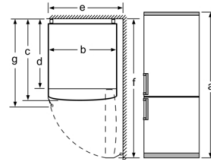

Nom de l'appareil	A	B	C	D
KGN33, 36, 39, 46, 49	0/65	20	590	125
KGF39, 49	0/65	20	590	125

Dimensions A :
pour les modèles équipés de poignées intégrées verticalement, une distance minimale de 65 mm est requise pour faciliter l'ouverture.
Mesures en mm

Nom de l'appareil	a	b	c	d	e	f	g
KGN36 (Poignée intérieure)	1860	600	660	590	600	1210	660
KGN36 (Poignée extérieure)	1860	600	660	590	640	1210	700