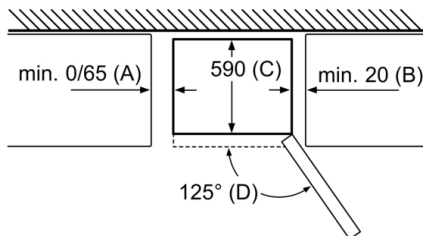

Nom de l'appareil	A	B	C	D
KGN33, 36, 39, 46, 49	0/65	20	590	125
KGF39, 49	0/65	20	590	125

Dimensions A :
pour les modèles équipés de poignées intégrées verticalement, une distance minimale de 65 mm est requise pour faciliter l'ouverture.
Mesures en mm

Nom de l'appareil	a	b	c	d	e	f	g
KGN36 (Poignée intérieure)	1860	600	660	590	600	1210	660
KGN36 (Poignée extérieure)	1860	600	660	590	640	1210	700

Mesures en mm