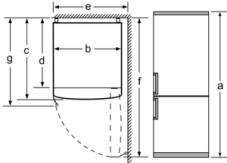

Série 6, Réfrigérateur-congélateur pose libre avec compartiment congélation en bas, 203 x 60 cm, Noir KGN39LBE5

Nom de l'appareil	a	b	c	d	e	f	g
KGN39/KGF39 (poignée intérieure)	2030	600	660	590	600	1210	660
KGN39/KGF39 (poignée extérieure)	2030	600	660	590	640	1210	700

Mesures en mm