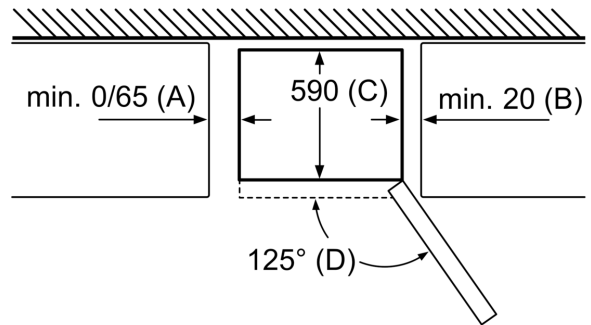

Informations techniques

- Charnières à droite
- 220 - 240 V
- Pieds réglables à l'avant et roulettes à l'arrière
- Dimensions: H 204 x L 60 x P 66 cm

**Série 6, Réfrigérateur-congélateur
pose libre avec compartiment
congélation en bas, 204 x 60 cm,
Inox AntiFingerprint
KGN39HIEP**

Mesures en mm

Nom de l'appareil	A	B	C	D
KGN33, 36, 39, 46, 49	0/65	20	590	125
KGF39, 49	0/65	20	590	125

Dimensions A :
pour les modèles équipés de poignées
intégrées verticalement, une distance
minimale de 65 mm est requise pour faciliter
l'ouverture. Mesures en mm