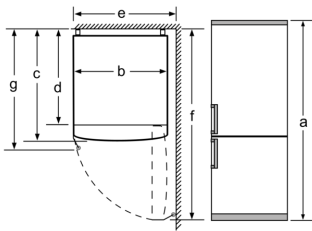

**Série 6, Réfrigérateur-congélateur
pose libre avec compartiment
congélation en bas, 204 x 60 cm,
Inox AntiFingerprint
KGN39HIEP**

Nom de l'appareil	a	b	c	d	e	f	g
KGN39/KGF39 (poignée intérieure)	2030	600	660	590	600	1210	660
KGN39/KGF39 (poignée extérieure)	2030	600	660	590	640	1210	700

Caractéristiques techniques	
a	Hauteur
b	Largeur
c	Profondeur avec porte fermée, sans poignée
d	Profondeur d'armoire
e	Largeur avec une porte ouverte à 90°
f	Profondeur avec porte fermée
g	Profondeur avec porte fermée, avec poignée

Mesures en mm