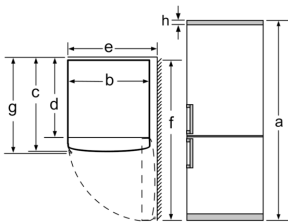

**Serie | 4, Réfrigérateur-congélateur
pose libre avec compartiment
congélation en bas, 186 x 60 cm,
Blanc
KGN36XW45**

Nom de l'appareil	a	b	c	d	e	f	g	h
KGN36 (Poignée intérieure)	1860	600	660	590	600	1210	660	12
KGN36 (Poignée extérieure)	1860	600	660	590	640	1210	700	12

Description
a Hauteur
b Largeur
c Profondeur avec porte fermée sans poignée
d Profondeur d'armoire
e Largeur avec porte ouverte à 90°
f Profondeur avec porte ouverte
g Profondeur avec porte fermée avec poignée
h Emplacement pour le montage dans la niche ou l'armoire intégrée

Mesures en mm