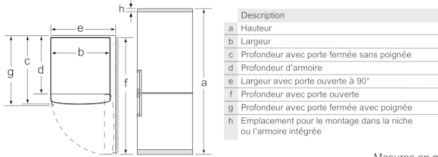

Serie | 4, Réfrigérateur-congélateur pose libre avec compartiment congélation en bas, 186 x 60 cm, inox look KGN36VL45

Nom de l'appareil	a	b	c	d	e	f	g	h
KGN36 (Poignée intérieure)	1860	600	660	590	600	1210	660	12
KGN36 (Poignée extérieure)	1860	600	660	590	640	1210	700	12

Mesures en mm