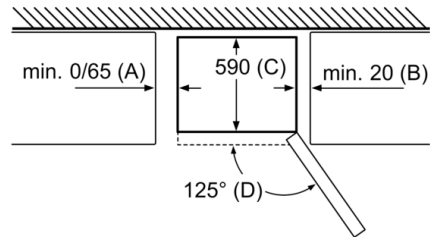

Serie | 2, Variostyle basic appliance without colored door, 186 x 60 cm KGN36CJEA

Nom de l'appareil	a	b	c	d	e	f	g
KGN36 (Poignée intérieure)	1860	600	660	590	600	1210	660
KGN36 (Poignée extérieure)	1860	600	660	590	640	1210	700

Mesures en mm

Nom de l'appareil	A	B	C	D
KGN33, 36, 39, 46, 49	0/65	20	590	125
KGF39, 49	0/65	20	590	125

Dimensions A :
pour les modèles équipés de poignées
intégrées verticalement, une distance
minimale de 65 mm est requise pour faciliter
l'ouverture. Mesures en mm