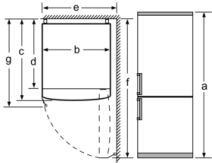

Serie | 2, Variostyle basic appliance without colored door, 186 x 60 cm KGN36CJEA

Nom de l'appareil	a	b	c	d	e	f	g
KGN36 (Poignée intérieure)	1860	600	660	590	600	1210	660
KGN36 (Poignée extérieure)	1860	600	660	590	640	1210	700

Mesures en mm