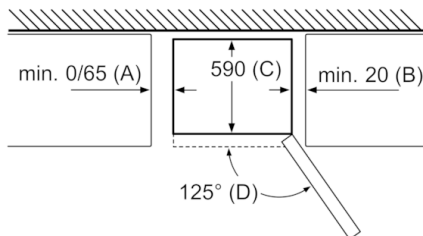

Nom de l'appareil	A	B	C	D
KG33, 36, 39, 46, 49	0/65	20	590	125
KGF39, 49	0/65	20	590	125

Dimensions A :
pour les modèles équipés de poignées intégrées verticalement, une distance minimale de 65 mm est requise pour faciliter l'ouverture.
Mesures en mm