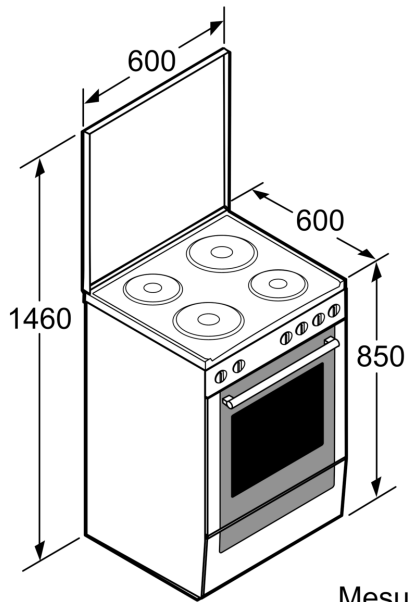

Données techniques

Pose-libre,Encastrable:	Pose libre
Dimensions du produit:	850-865 x 600 x 600 mm
Longueur du cordon électrique:	150.0 cm
Poids net:	50.0 kg
Poids brut:	54.3 kg
Code EAN:	4242005042449
Nombre de cavités - (2010/30/CE):	1
Volume utile (de la cavité) - NOUVEAU (2010/30/CE):	71 l
Classe d'efficacité énergétique:	A
Energy consumption per cycle conventional (2010/30/EC):	0.81 kWh/cycle
Indice de classe énergétique - NOUVEAU (2010/30/CE):	95.3 %
Puissance:	9350 W
Intensité:	3*16 A
Tension:	230/400 V
Fréquence:	50 Hz
Type de prise:	sans fiche

Confort

- Eclairage halogène
- Tiroir à ustensiles

Support pour accessoires / Système d'extraction

- Grilles support

Nettoyage

- Intérieur de la porte en verre

Accessoire:

- 1 x pôle universelle, 1 x grille

Informations techniques

- Dimensions appareil (HxLxP): 850 mm x 600 mm x 600 mm
- Pieds réglables en hauteur
- Puiss. électr. tot. raccordée: 9.35 kW

**Série 2, Cuisinière indépendante
électrique, Blanc
HQA050020C**

Mesures en mm