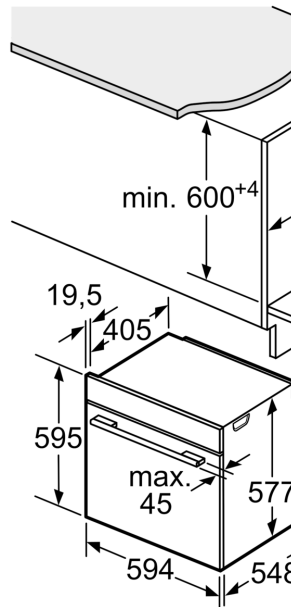

Données techniques

Fonction additionnelle:Four combi micro-ondes
 Type de commandes: Electronique
 Dimensions du produit:595 x 594 x 548 mm
 Dimensions de la cavité: 357.0 x 480 x 392.0 mm
 Longueur du cordon électrique: 120.0 cm
 Poids net: 47.3 kg
 Poids brut: 50.5 kg
 Code EAN: 4242002789460
 Puissance du micro-ondes: 800 W
 Puissance: 3600 W
 Intensité: 16 A
 Tension: 220-240 V
 Fréquence: 60; 50 Hz
 Type de prise:Fiche cont.terre/Gard.fil ter.
 Accessoires inclus: 1 x tôle de cuisson émaillée, 1 x grille, 1 x lèchefrite pour pyrolyse

Accessoire:

- 1 x grille, 1 x tôle de cuisson émaillée, 1 x lèchefrite pour pyrolyse

Informations techniques

- Dimensions de niche (HxLxP): 585 mm - 595 mm x 560 mm - 568 mm x 550 mm
- Dimensions appareil (HxLxP): 595 mm x 594 mm x 548 mm
- Puiss. élect. tot. raccordée: 3.6 kW

**Série 8, Four encastrable avec
micro-ondes et fonction vapeur, 60 x
60 cm, Acier inoxydable
HNG6764S1**

Si l'appareil est installé dans une table de cuisson, les épaisseurs de travail suivantes (le tout compris la sous-structure) doivent être respectées.

Type de table de cuisson

- Table de cuisson à induction
- table de cuisson à induction pleine surface
- table de cuisson à gaz
- table de cuisson électrique

épaisseur

Emplacement du branchement de l'appareil 320 x 115