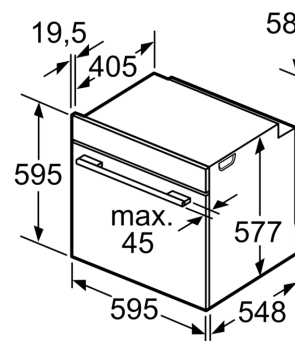

Accessoire:

- 1 x grille, 1 x tôle de cuisson émaillée, 1 x lèchefrite pour pyrolyse

Informations techniques

- Dimensions de niche (HxLxP): 585 mm - 595 mm x 560 mm - 568 mm x 550 mm
- Dimensions appareil (HxLxP): 595 mm x 594 mm x 548 mm
- Puiss. élect. tot. raccordée: 3.6 kW

**Série 8, Four encastrable avec
micro-ondes et fonction vapeur, 60 x
60 cm, Acier inoxydable
HNG6764S1**

Si l'appareil est installé dans une table de cuisson, les épaisseurs de travail suivantes (le tout compris la sous-structure) doivent être respectées.

Type de table de cuisson

- Table de cuisson à induction
- table de cuisson à induction pleine surface
- table de cuisson à gaz
- table de cuisson électrique

épaisseur

Emplacement du branchement de l'appareil 320 x 115