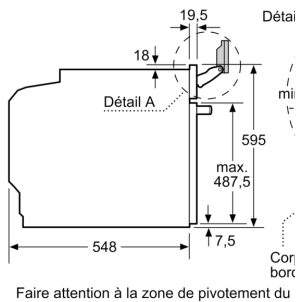

**Série 8, Four encastrable avec
micro-ondes et fonction vapeur, 60 x
60 cm, Acier inoxydable
HNG6764S1**

Si l'appareil est installé dans une table de cuisson, les épaisseurs de travail suivantes (le tout compris la sous-structure) doivent être respectées.

Type de table de cuisson

- Table de cuisson à induction
- table de cuisson à induction pleine surface
- table de cuisson à gaz
- table de cuisson électrique

épaisseur