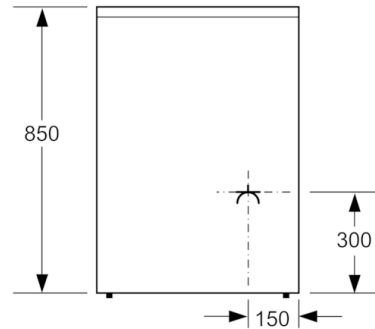

Accessoire:

- 1 x poêle universelle, prête à pyrolyse, 1 x grille

Informations techniques

- Dimensions appareil (HxLxP): 850 mm x 600 mm x 600 mm
- Pieds réglables en hauteur
- Classe d'efficacité énergétique (selon norme EU 65/2014): A
Consommation énergétique chaleur de voûte / de sole: 0.93 kWh
Consommation énergétique air chaud: 0.77 kWh
Cavité: 1
Source de chaleur : électrique
Volume cavité: 63 l
- Puiss. électr. tot. raccordée: 10 kW

**Serie | 6, Cuisinière induction pose libre,
Blanc
HLS79R420**

Mesures en mm

Mesures en mm

Mesures en mm

* Le socle peut être démonté

Mesures en mm

Mesures en mm