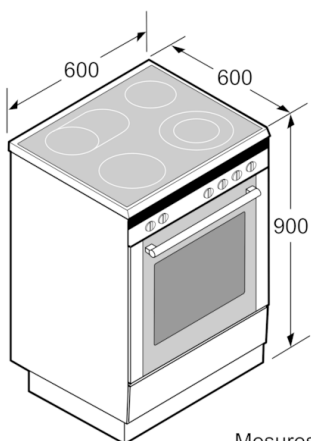

Serie | 6, Cuisinière induction pose libre, Blanc HLS79R420

Modes de chauffe

- Volume interieur: 63 l
- 8 modes de cuisson: Air pulsé 3D Plus, Convection naturelle, Gril air pulsé, Position pizza, Chaleur de sole, Cuire doucement, Air pulsé doux, Gril variable grande surface
- Controle de la temperature de 30 °C - 300 °C
- Vitrocéramique
- 3 zones de cuisson à induction
- gauche: Foyer normal 2.2 kW
- Arriere à droite: Foyer normal 1.4 kW
- Devant à droite: Foyer normal 1.8 kW

Accessoire:

- 1 x poêle universelle, prête à pyrolyse, 1 x grille

Informations techniques

- Dimensions appareil (HxLxP): 850 mm x 600 mm x 600 mm
- Pieds réglables en hauteur
- Classe d'efficacité énergétique (selon norme EU 65/2014): A
Consommation énergétique chaleur de voûte / de sole: 0.93 kWh
Consommation énergétique air chaud: 0.77 kWh
Cavité: 1
Source de chaleur : électrique
Volume cavité: 63 l
- Puiss. électr. tot. raccordée: 10 kW

**Serie | 6, Cuisinière induction pose libre,
Blanc
HLS79R420**

Mesures en mm

Mesures en mm

Mesures en mm

* Le socle peut être démonté

Mesures en mm

Mesures en mm