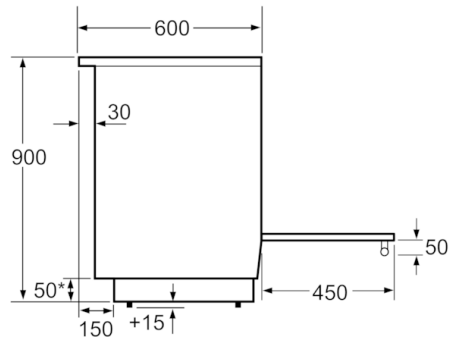

Accessoire:

- 1 x poêle universelle, prête à pyrolyse, 1 x grille

Informations techniques

- Dimensions appareil (HxLxP): 850 mm x 600 mm x 600 mm
- Pieds réglables en hauteur
- Classe d'efficacité énergétique (selon norme EU 65/2014): A
Consommation énergétique chaleur de voûte / de sole: 0.93 kWh
Consommation énergétique air chaud: 0.77 kWh
Cavité: 1
Source de chaleur : électrique
Volume cavité: 63 l
- Puiss. électr. tot. raccordée: 10 kW

**Serie | 6, Cuisinière induction pose libre,
Blanc
HLS79R420**

Mesures en mm

Mesures en mm

Mesures en mm

* Le socle peut être démonté

Mesures en mm

Mesures en mm