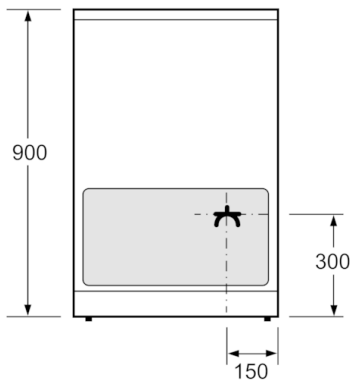

Accessoire:

- 1 x poêle universelle, prête à pyrolyse, 1 x grille

Informations techniques

- Dimensions appareil (HxLxP): 850 mm x 600 mm x 600 mm
- Pieds réglables en hauteur
- Classe d'efficacité énergétique (selon norme EU 65/2014): A
Consommation énergétique chaleur de voûte / de sole: 0.93 kWh
Consommation énergétique air chaud: 0.77 kWh
Cavité: 1
Source de chaleur : électrique
Volume cavité: 63 l
- Puiss. électr. tot. raccordée: 10 kW

**Serie | 6, Cuisinière induction pose libre,
Blanc
HLS79R420**

Mesures en mm

Mesures en mm

Mesures en mm

* Le socle peut être démonté

Mesures en mm

Mesures en mm