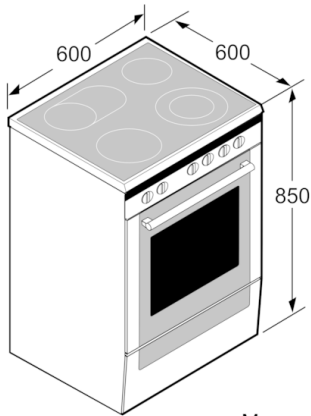

**Serie | 6, Cuisinière induction pose libre, Blanc
HLS79R420**

Données techniques

Pose-libre,Encastrable :	Pose libre
Dimensions du produit (mm) :	850 x 600 x 600
Longueur du cordon électrique (cm) :	120
Poids net (kg) :	61.753
Poids brut (kg) :	65.7
Code EAN :	4242005058990
Nombre de cavités - (2010/30/CE) :	1
Volume utile (de la cavité) - NOUVEAU (2010/30/CE) :	63
Classe énergétique (2010/30/CE) :	A
:	0.93
:	0.77
Indice de classe énergétique - NOUVEAU (2010/30/CE) :	95.1
Puissance de raccordement (W) :	10000
Intensité (A) :	16
Tension (V) :	220-240
Fréquence (Hz) :	60; 50
Type de prise :	sans fiche

Serie | 6, Cuisinière induction pose libre, Blanc HLS79R420

Modes de chauffe

- Volume interieur: 63 l
- 8 modes de cuisson: Air pulsé 3D Plus, Convection naturelle, Gril air pulsé, Position pizza, Chaleur de sole, Cuire doucement, Air pulsé doux, Gril variable grande surface
- Controle de la temperature de 30 °C - 300 °C
- Vitrocéramique
- 3 zones de cuisson à induction
- gauche: Foyer normal 2.2 kW
- Arriere à droite: Foyer normal 1.4 kW
- Devant à droite: Foyer normal 1.8 kW

Accessoire:

- 1 x poêle universelle, prête à pyrolyse, 1 x grille

Informations techniques

- Dimensions appareil (HxLxP): 850 mm x 600 mm x 600 mm
- Pieds réglables en hauteur
- Classe d'efficacité énergétique (selon norme EU 65/2014): A
Consommation énergétique chaleur de voûte / de sole: 0.93 kWh
Consommation énergétique air chaud: 0.77 kWh
Cavité: 1
Source de chaleur : électrique
Volume cavité: 63 l
- Puiss. électr. tot. raccordée: 10 kW

**Serie | 6, Cuisinière induction pose libre,
Blanc
HLS79R420**

Mesures en mm

Mesures en mm

Mesures en mm

* Le socle peut être démonté

Mesures en mm

Mesures en mm