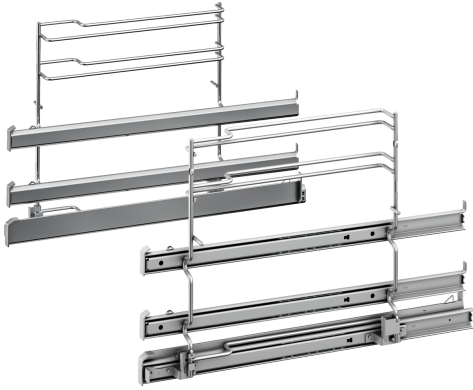

**Rails extensibles, 2 niveaux + clip
rails
HEZ538S00**

Données techniques

Dimensions du produit emballé: 85 x 305 x 410 mm
Dimensions de la palette (mm): 77.0 x 80.0 x 120.0
Colisage par palette: 48
Poids net: 2.0 kg
Poids brut: 2.3 kg
Code EAN: 4242005054893