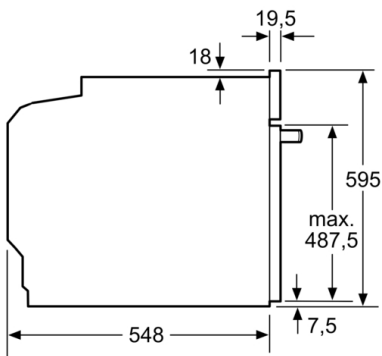

L'environnement et la sécurité

- Sécurité enfants
Déclenchement de sécurité Indication de la chaleur résiduelle
Bouton Start-/Stop Interrupteur au contact de la porte

Informations techniques

- Dimensions de niche (HxLxP): 585 mm - 595 mm x 560 mm - 568 mm x 550 mm
- Dimensions appareil (HxLxP): 595 mm x 594 mm x 548 mm
- Puiss. électr. tot. raccordée: 3.6 kW

Série 8, Four encastrable, 60 x 60 cm, Blanc HBG655BW1C

Mesures en mm

Mesures en mm

Si l'appareil est installé sous une table de cuisson, les épaisseurs de plaque de travail suivantes (le cas échéant y compris la sous-structure) doivent être respectées.

Mesures en mm