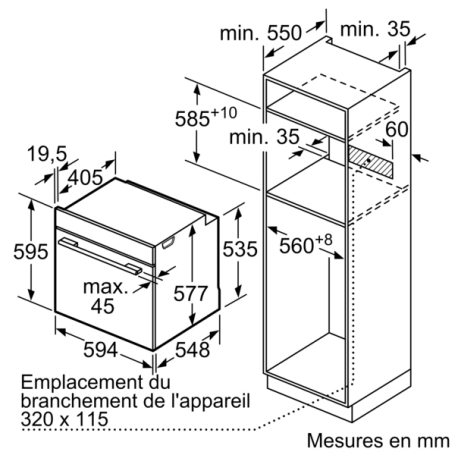

L'environnement et la sécurité

- Sécurité enfants
Déclenchement de sécurité Indication de la chaleur résiduelle
Bouton Start-/Stop Interrupteur au contact de la porte

Informations techniques

- Dimensions de niche (HxLxP): 585 mm - 595 mm x 560 mm - 568 mm x 550 mm
- Dimensions appareil (HxLxP): 595 mm x 594 mm x 548 mm
- Puiss. électr. tot. raccordée: 3.6 kW

Série 8, Four encastrable, 60 x 60 cm, Blanc HBG655BW1C

Mesures en mm

Mesures en mm

Si l'appareil est installé sous une table de cuisson, les épaisseurs de plaque de travail suivantes (le cas échéant y compris la sous-structure) doivent être respectées.

Mesures en mm