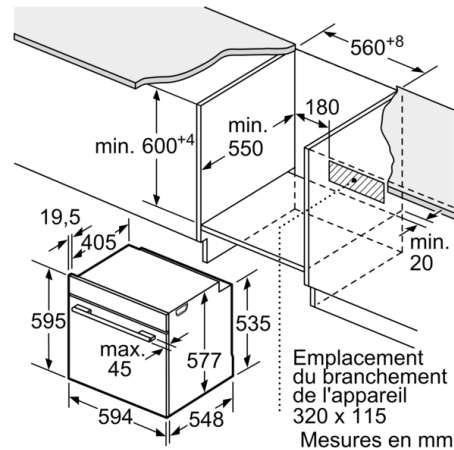

L'environnement et la sécurité

- Sécurité enfants
Déclenchement de sécurité Indication de la chaleur résiduelle
Bouton Start-/Stop Interrupteur au contact de la porte

Informations techniques

- Dimensions de niche (HxLxP): 585 mm - 595 mm x 560 mm - 568 mm x 550 mm
- Dimensions appareil (HxLxP): 595 mm x 594 mm x 548 mm
- Puiss. électr. tot. raccordée: 3.6 kW

Série 8, Four encastrable, 60 x 60 cm, Blanc HBG655BW1C

Mesures en mm

Mesures en mm

Si l'appareil est installé sous une table de cuisson, les épaisseurs de plaque de travail suivantes (le cas échéant y compris la sous-structure) doivent être respectées.

Type de table de cuisson	épaisseur de plaque de travail min.	
	appliqué	affleurant
Table de cuisson à induction	37 mm	38 mm
table de cuisson à induction pleine surface	47 mm	48 mm
table de cuisson à gaz	30 mm	38 mm
table de cuisson électrique	27 mm	30 mm

Mesures en mm