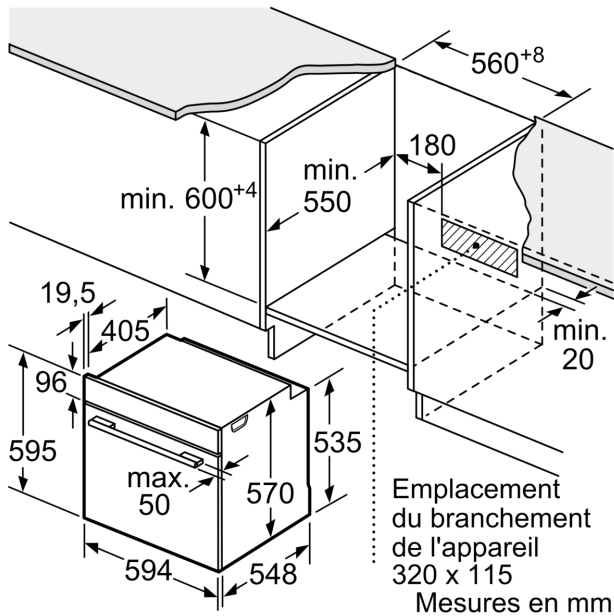

Accessoire:

- 1 x t le de cuisson  maill e, 1 x grille, 1 x l chefrite pour pyrolyse

L'environnement et la s curit 

- Porte-Premium avec max. 30 C (Mesur e   180   C la temp rature du four / mode chauffage classique / apr s 1 heure du centre de la fen tre)
- Basse temp rature de la porte pendant le nettoyage pyrolytique
- Verrou. de porte  lectronique
- S curit  enfants D clenchement de s curit  Indication de la chaleur r siduelle

Informations techniques

- Longueur du cordon de branch.: 120 cm
- Tension nominale: 220 - 240 V
- Puiss.  lectr. tot. raccord e: 3.6 kW
- Classe d'efficacit   nerg tique (selon norme EU 65/2014): A
- Consommation  nerg tique chaleur de vo te / de sole:1.04 kWh

Série 6, Four encastrable, 60 x 60 cm, Acier inoxydable HBG378TS0

Mesures en mm

A: 19,5 mm

B: Espace pour le raccordement de l'appareil 320 x 115 mm

Montage avec une table de cuisson.

Distance min. :
 Table de cuisson à induction : 5 mm
 Table de cuisson à gaz : 5 mm
 Table de cuisson électrique : 2 mm

Mesures en mm