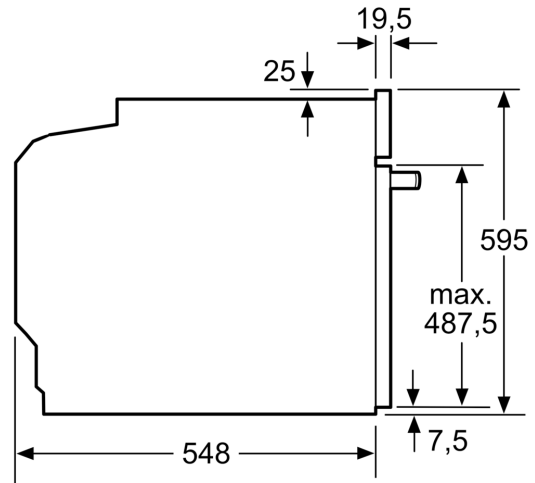

Données techniques

Pose-libre,Encastrable:Encastrable
 Système de nettoyage intégré:Pyrolysis
 Taille de la niche d'encastrement:585-595 x 560-568 x 550 mm
 Dimensions du produit:595 x 594 x 548 mm
 Dimensions du produit emballé: 675 x 690 x 660 mm
 Matériau du bandeau:Acier inox
 Matériau de la porte: Verre
 Poids net: 40.0 kg
 Volume utile du four: 71 l
 Mode de cuisson: Décongélation, Gril grande surface, Air pulsé doux, Chaleur tournante, Convection naturelle, Position pizza, Cuire doucement, Chaleur de sole, Gril air pulsé, maintenir au chaud
 Matériau de la cavité:Autres
 Contrôle de température: Electronique
 Nombre de lampe(s): 1
 Longueur du cordon électrique: 120.0 cm
 Code EAN: 4242005029136
 Nombre de cavités - (2010/30/CE): 1
 Classe d'efficacité énergétique:A
 Energy consumption per cycle conventional (2010/30/EC):1.04 kWh/cycle
 Energy consumption per cycle forced air convection (2010/30/EC):81 kWh/cycle
 Indice de classe énergétique - NOUVEAU (2010/30/CE): 95.3 %
 Puissance:3600 W
 Intensité: 16 A
 Tension: 220-240 V
 Fréquence: 60; 50 Hz
 Type de prise:Fiche cont.terre/Gard.fil ter.
 Accessoires inclus: 1 x tôle de cuisson émaillée, 1 x grille, 1 x lèchefrite pour pyrolyse

Informations techniques

- Longueur du cordon de branch.: 120 cm
- Tension nominale: 220 - 240 V
- Puiss.  lectr. tot. raccord e: 3.6 kW
- Classe d'efficacit   nerg tique (selon norme EU 65/2014): A
- Consommation  nerg tique chaleur de vo te / de sole:1.04 kWh

Série 6, Four encastrable, 60 x 60 cm, Acier inoxydable HBG378TS0

Mesures en mm

A: 19,5 mm

B: Espace pour le raccordement de l'appareil 320 x 115 mm

Montage avec une table de cuisson.

Distance min. :
 Table de cuisson à induction : 5 mm
 Table de cuisson à gaz : 5 mm
 Table de cuisson électrique : 2 mm

Mesures en mm