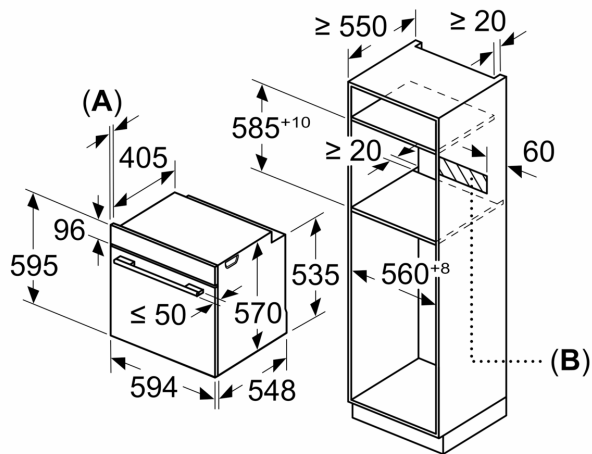

Informations techniques

- Longueur du cordon de branch.: 120 cm
- Tension nominale: 220 - 240 V
- Puiss.  lectr. tot. raccord e: 3.6 kW
- Classe d'efficacit   nerg tique (selon norme EU 65/2014): A
- Consommation  nerg tique chaleur de vo te / de sole:1.04 kWh

Série 6, Four encastrable, 60 x 60 cm, Acier inoxydable HBG378TS0

Mesures en mm

A: 19,5 mm

B: Espace pour le raccordement de l'appareil 320 x 115 mm

Montage avec une table de cuisson.

Distance min. :
 Table de cuisson à induction : 5 mm
 Table de cuisson à gaz : 5 mm
 Table de cuisson électrique : 2 mm

Mesures en mm