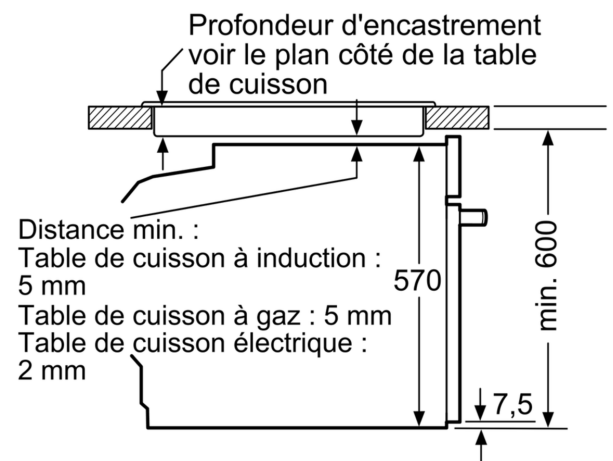

Informations techniques

- Longueur du cordon de branch.: 120 cm
- Tension nominale: 220 - 240 V
- Puiss.  lectr. tot. raccord e: 3.6 kW
- Classe d'efficacit   nerg tique (selon norme EU 65/2014): A
- Consommation  nerg tique chaleur de vo te / de sole:1.04 kWh

Série 6, Four encastrable, 60 x 60 cm, Acier inoxydable HBG378TS0

Mesures en mm

A: 19,5 mm

B: Espace pour le raccordement de l'appareil 320 x 115 mm

Montage avec une table de cuisson.

Distance min. :
 Table de cuisson à induction : 5 mm
 Table de cuisson à gaz : 5 mm
 Table de cuisson électrique : 2 mm

Mesures en mm