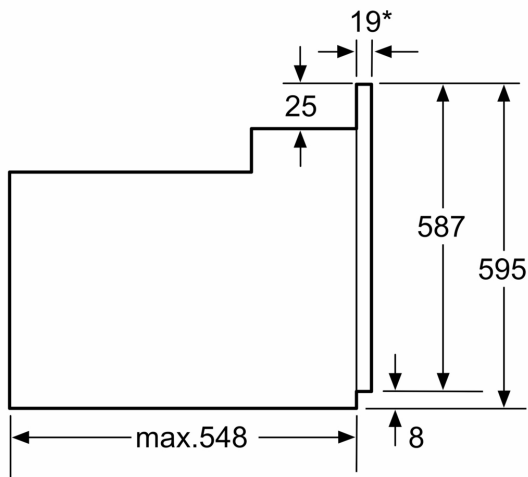

#### Informations techniques

- Longueur du cordon de branch.: 120 cm
- Tension nominale: 220 - 240 V
- Puiss. électr. tot. raccordée: 3.3 kW
- Classe d'efficacité énergétique (selon norme EU 65/2014): A
- Consommation énergétique chaleur de voûte / de sole: 0.98 kWh
- Consommation énergétique air chaud: 0.79 kWh
- Cavité: 1
- Source de chaleur : électrique
- Volume cavité: 66 l

#### Sécurité

- Dimensions appareil (HxLxP): 595 mm x 594 mm x 548 mm
- Dimensions de niche (HxLxP): 575 mm - 597 mm x 560 mm - 568 mm x 550 mm
- Merci de consulter les dimensions d'encastrement des schémas d'encastrement

**Série 2, 60 x 60 cm, Acien  
inoxydable  
HBF011BR0**

\* 20 mm pour la façade métallique

Mesures en mm

\* 20 mm pour la façade métallique

Mesures en mm

\* En cas de façades métalliques 20mm

Mesures en mm