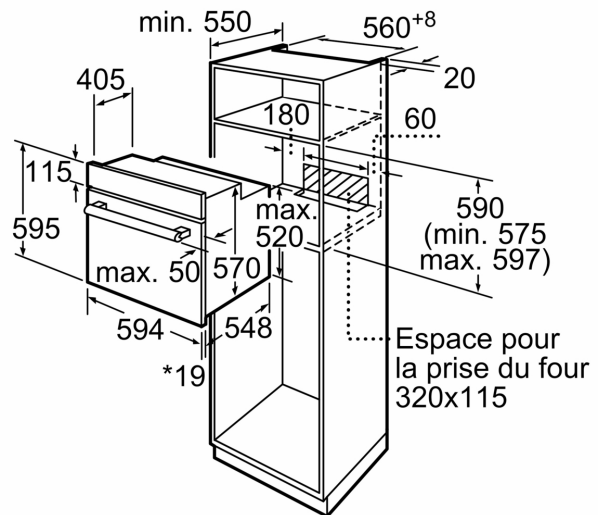

* 20 mm pour la façade métallique

Mesures en mm