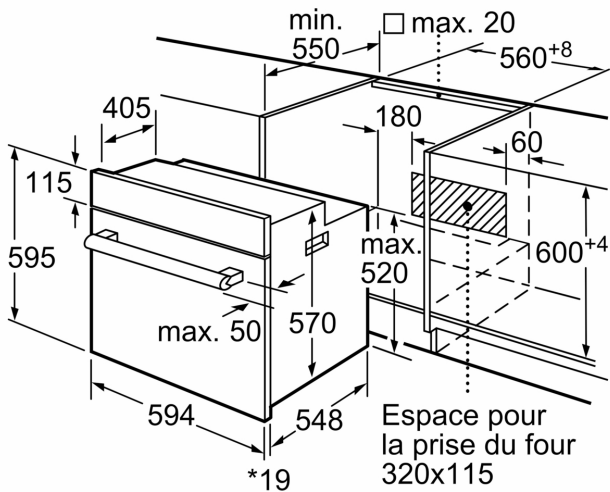

**Série 2, 60 x 60 cm, Acien
inoxydable
HBF011BR0**

* 20 mm pour la façade métallique

Mesures en mm