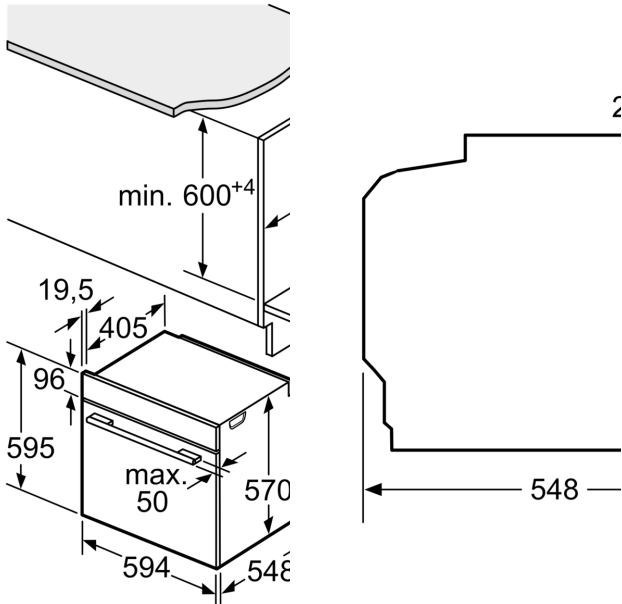

#### Informations techniques

- Dimensions de niche (HxLxP): 585 mm - 595 mm x 560 mm - 568 mm x 550 mm
- Dimensions appareil (HxLxP): 595 mm x 594 mm x 548 mm
- Puiss. électr. tot. raccordée: 3.6 kW
- Classe d'efficacité énergétique (selon norme EU 65/2014): A
- Consommation énergétique chaleur de voûte / de sole: 0.99 kWh
- Consommation énergétique air chaud: 0.81 kWh
- Cavité: 1 Source de chaleur : électrique Volume cavité: 71 l

**Série 4, Four encastrable, 60 x 60 cm, Acier inoxydable  
HBA573BR0**

Mesures en mm

**A:** 19,5 mm  
**B:** Espace pour le raccorder l'appareil 320 x 115

Montage avec une table