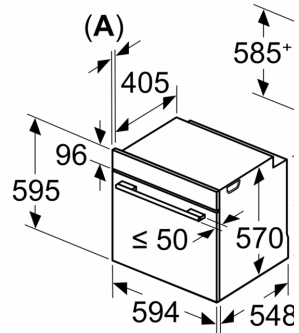

#### Informations techniques

- Dimensions de niche (HxLxP): 585 mm - 595 mm x 560 mm - 568 mm x 550 mm
- Dimensions appareil (HxLxP): 595 mm x 594 mm x 548 mm
- Puiss. électr. tot. raccordée: 3.6 kW
- Classe d'efficacité énergétique (selon norme EU 65/2014): A
- Consommation énergétique chaleur de voûte / de sole: 0.99 kWh
- Consommation énergétique air chaud: 0.81 kWh
- Cavité: 1 Source de chaleur : électrique Volume cavité: 71 l

**Série 4, Four encastrable, 60 x 60 cm, Acier inoxydable  
HBA573BR0**

Mesures en mm

**A:** 19,5 mm  
**B:** Espace pour le raccorder l'appareil 320 x 115

Montage avec une table