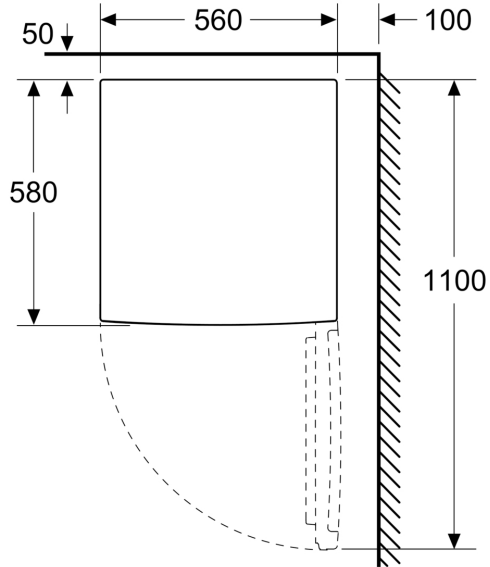

- Classe d'efficacité énergétique: E
- Volume utile total: 83 l
- Consommation annuelle d'énergie (kWh): 164 kWh/a
- Classe climatique: SN-T
- Niveau sonore: 39 DB

Design

- blanc
- Poignée horizontale intégrée

Dimensions

- Dimensions: H 85 x L 56 x P 58 cm

Informations techniques

- 220 - 240 V

**Série 2, Congélateur sous plan, 85 x
56 cm, Blanc
GTV15NWEA**

mesures en mm

mesures en mm