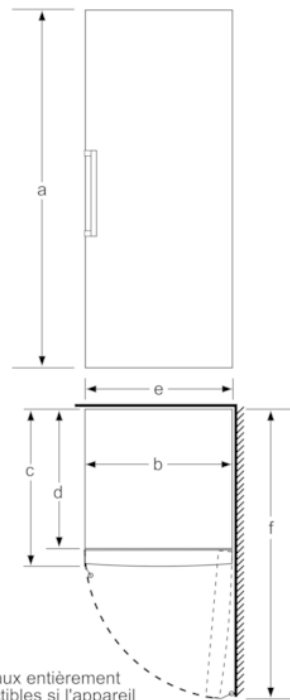

Serie | 6, Congélateur pose libre, 161 x 70 cm, Blanc GSN51FW31H

	a	b	c	d	e	f
KSW36, GSD36	187					
KSV36, KSF36, GSN36, GSV36	186					
KSV33, GSN33, GSV33	176	60	65	58	60	119.5
KSV29, GSN29, GSV29	161					
GSV24	146					
GSN51	161					
GSN54	176	70	78	70	70	142
GSN58	191					

Mesures en cm

Plateaux entièrement extractibles si l'appareil est positionné directement contre un mur.