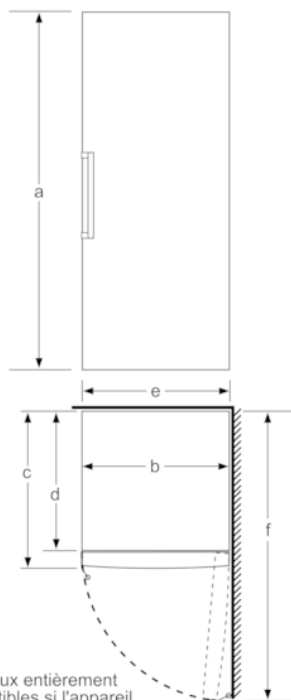

Serie | 6, Congélateur pose libre, 161 x 70 cm, Blanc GSN51AW41H

	a	b	c	d	e	f
KSW36, GSD36	187					
KSV36, KSF36, GSN36, GSV36	186					
KSV33, GSN33, GSV33	176	60	65	58	60	119.5
KSV29, GSN29, GSV29	161					
GSV24	146					
GSN51	161					
GSN54	176	70	78	70	70	142
GSN58	191					

Mesures en cm

Plateaux entièrement extractibles si l'appareil est positionné directement contre un mur.