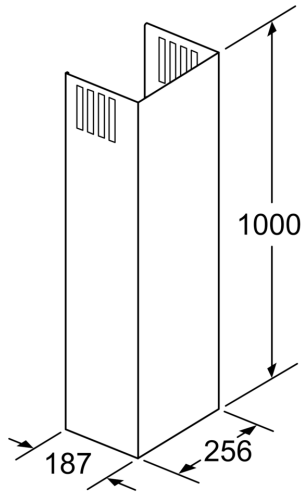

Accessoires pour hottes, 1000 mm DWZ0AX5K0

- Extension (1000mm) de la partie télescopique pour une hotte murale
- La hauteur totale de l'appareil peut être allongée jusqu'à max. 530 mm.
- Convient pour un fonctionnement en évacuation ou recyclage
- Prévu avec la grille recyclage

Données techniques

Dimensions du produit emballé: 370 x 520 x 1190 mm
Dimensions de la palette (mm): 172.0 x 80.0 x 120.0
Colisage par palette: 6
Poids net: 4.5 kg
Poids brut: 9.8 kg
Code EAN: 4242002966519

Accessoires pour hottes, 1000 mm DWZ0AX5K0

Accessoire en option

- Extension (1000mm) de la partie télescopique pour une hotte murale
- La hauteur totale de l'appareil peut être allongée jusqu'à max. 530 mm.
- Convient pour un fonctionnement en évacuation ou recyclage
- Prévu avec la grille recyclage

Accessoires pour hottes, 1000 mm
DWZ0AX5K0

Mesures en mm