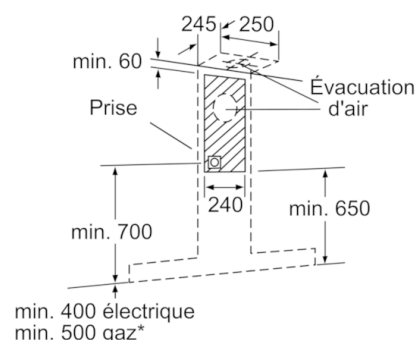

Informations techniques

- Pour montage mural au-dessus de la zone de cuisson
- Dimensions évacuation (HxBxT): 865-1153 x 600 x 417 mm
- Dimensions en mode recyclage (HxBxT): 865-1263 x 600 x 417 mm
- Dimensions en mode recyclage avec CleanAir module (HxLxP): 888 x 600 x 417 mm - montage avec cheminée extérieure 1008-1338 x 600 x 417 mm - Montage sur le canal interne
- Manchon de racc. Ø 120/ 150 mm

* Conformément à la réglementation de l'EU n ° 65/2014

Serie | 6, Hotte murale, 60 cm, Acier inox
DWK068E50

* En partant du bord supérieur du porte-casserole
Mesures en mm

Mesures en mm

(1) Évacuation d'air
(2) Circulation d'air
(3) Sortie d'air - Diriger les fentes de l'évacuation d'air vers le bas
Mesures en mm

Mesures en mm

En cas d'utilisation d'une paroi arrière, tenir compte du design de l'appareil.
max. 20

Mesures en mm

* En partant du bord supérieur du porte-casserole

Mesures en mm