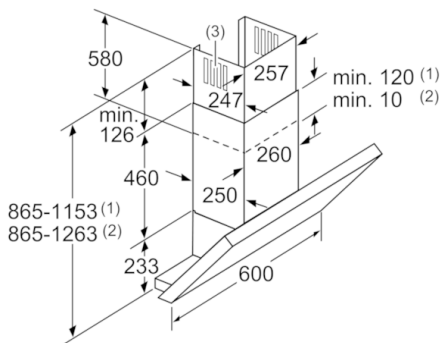

Informations techniques

- Pour montage mural au-dessus de la zone de cuisson
- Dimensions évacuation (HxBxT): 865-1153 x 600 x 417 mm
- Dimensions en mode recyclage (HxBxT): 865-1263 x 600 x 417 mm
- Dimensions en mode recyclage avec CleanAir module (HxLxP): 888 x 600 x 417 mm - montage avec cheminée extérieure 1008-1338 x 600 x 417 mm - Montage sur le canal interne
- Manchon de racc. Ø 120/ 150 mm

* Conformément à la réglementation de l'EU n ° 65/2014

Serie | 6, Hotte murale, 60 cm, Acier inox
DWK068E50

* En partant du bord supérieur du porte-casserole
Mesures en mm

Mesures en mm

(1) Évacuation d'air
(2) Circulation d'air
(3) Sortie d'air - Diriger les fentes de l'évacuation d'air vers le bas
Mesures en mm

Mesures en mm

En cas d'utilisation d'une paroi arrière, tenir compte du design de l'appareil.
max. 20

Mesures en mm

* En partant du bord supérieur du porte-casserole

Mesures en mm