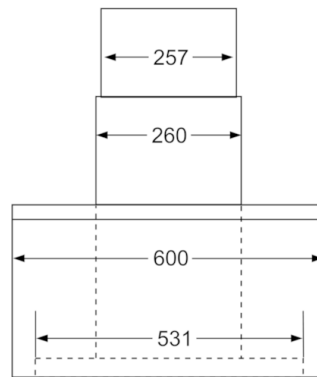

Informations techniques

- Pour montage mural au-dessus de la zone de cuisson
- Dimensions évacuation (HxBxT): 865-1153 x 600 x 417 mm
- Dimensions en mode recyclage (HxBxT): 865-1263 x 600 x 417 mm
- Dimensions en mode recyclage avec CleanAir module (HxLxP): 888 x 600 x 417 mm - montage avec cheminée extérieure 1008-1338 x 600 x 417 mm - Montage sur le canal interne
- Manchon de racc. Ø 120/ 150 mm

* Conformément à la réglementation de l'EU n ° 65/2014

Serie | 6, Hotte murale, 60 cm, Acier inox
DWK068E50

* En partant du bord supérieur du porte-casserole
Mesures en mm

Mesures en mm

(1) Évacuation d'air
(2) Circulation d'air
(3) Sortie d'air - Diriger les fentes de l'évacuation d'air vers le bas
Mesures en mm

Mesures en mm

En cas d'utilisation d'une paroi arrière, tenir compte du design de l'appareil.
max. 20

Mesures en mm

* En partant du bord supérieur du porte-casserole

Mesures en mm