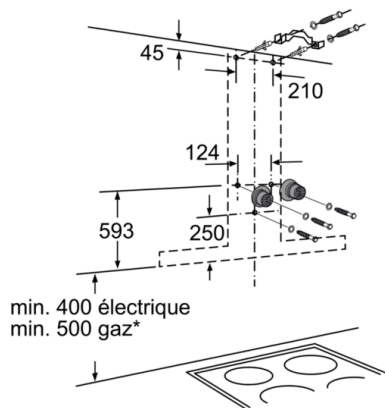

Données techniques

Typologie :	Chimney
Certificats de conformité :	CE, VDE
Longueur du cordon électrique (cm) :	130
Hauteur de la cheminée :	582-920/582-1030
Hauteur du produit, sans cheminée :	387
Ecart min. par rapp. foyer él. :	400
Ecart min. par rapp. foyer gaz :	500
Poids net (kg) :	16.424
Type de commandes :	Electronique
Nombre de vitesses :	3 puissances + 2 intensif
Débit maximum d'aspiration d'air en évacuation :	420
Débit de l'aspiration en Recyclage d'air position turbo :	380.0
Débit Aspiration d'air en évacuation position turbo :	750
Nombre de lampes :	2
Niveau sonore (dB(A) re 1 pW) :	59
Diamètre du réducteur d'évacuation d'air :	150 / 120
Matériau du filtre à graisses :	Inox résistant au lave-vaisselle
Code EAN :	4242002774923
Puissance de raccordement (W) :	166
Intensité (A) :	10
Tension (V) :	220-240
Fréquence (Hz) :	50; 60
Type de prise :	Fiche cont.terre/Gard.fil ter.
Type d'installation :	Montage mural

Informations techniques

- Pour montage mural au-dessus de la zone de cuisson
- Dimensions évacuation (HxBxT): 865-1153 x 600 x 417 mm
- Dimensions en mode recyclage (HxBxT): 865-1263 x 600 x 417 mm
- Dimensions en mode recyclage avec CleanAir module (HxLxP): 888 x 600 x 417 mm - montage avec cheminée extérieure 1008-1338 x 600 x 417 mm - Montage sur le canal interne
- Manchon de racc. Ø 120/ 150 mm

* Conformément à la réglementation de l'EU n ° 65/2014

Serie | 6, Hotte murale, 60 cm, Acier inox
DWK068E50

* En partant du bord supérieur du porte-casserole
Mesures en mm

Mesures en mm

(1) Évacuation d'air
(2) Circulation d'air
(3) Sortie d'air - Diriger les fentes de l'évacuation d'air vers le bas
Mesures en mm

Mesures en mm

En cas d'utilisation d'une paroi arrière, tenir compte du design de l'appareil.
max. 20

Mesures en mm

* En partant du bord supérieur du porte-casserole

Mesures en mm