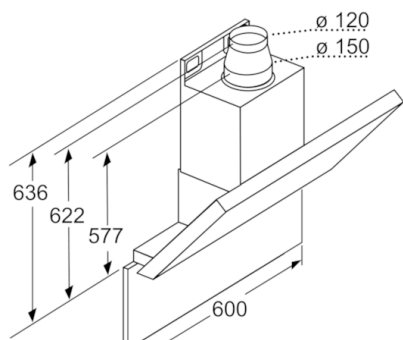

Informations techniques

- Pour montage mural au-dessus de la zone de cuisson
- Dimensions évacuation (HxBxT): 865-1153 x 600 x 417 mm
- Dimensions en mode recyclage (HxBxT): 865-1263 x 600 x 417 mm
- Dimensions en mode recyclage avec CleanAir module (HxLxP): 888 x 600 x 417 mm - montage avec cheminée extérieure 1008-1338 x 600 x 417 mm - Montage sur le canal interne
- Manchon de racc. Ø 120/ 150 mm

* Conformément à la réglementation de l'EU n ° 65/2014

Serie | 6, Hotte murale, 60 cm, Acier inox
DWK068E50

* En partant du bord supérieur du porte-casserole
Mesures en mm

Mesures en mm

(1) Évacuation d'air
(2) Circulation d'air
(3) Sortie d'air - Diriger les fentes de l'évacuation d'air vers le bas
Mesures en mm

Mesures en mm

En cas d'utilisation d'une paroi arrière, tenir compte du design de l'appareil.
max. 20

Mesures en mm

* En partant du bord supérieur du porte-casserole

Mesures en mm