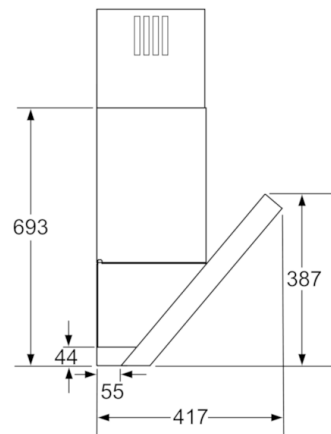

Informations techniques

- Pour montage mural au-dessus de la zone de cuisson
- Dimensions évacuation (HxBxT): 865-1153 x 600 x 417 mm
- Dimensions en mode recyclage (HxBxT): 865-1263 x 600 x 417 mm
- Dimensions en mode recyclage avec CleanAir module (HxLxP): 888 x 600 x 417 mm - montage avec cheminée extérieure 1008-1338 x 600 x 417 mm - Montage sur le canal interne
- Manchon de racc. Ø 120/ 150 mm

* Conformément à la réglementation de l'EU n ° 65/2014

Serie | 6, Hotte murale, 60 cm, Acier inox
DWK068E50

* En partant du bord supérieur du porte-casserole
Mesures en mm

Mesures en mm

(1) Évacuation d'air
(2) Circulation d'air
(3) Sortie d'air - Diriger les fentes de l'évacuation d'air vers le bas
Mesures en mm

Mesures en mm

En cas d'utilisation d'une paroi arrière, tenir compte du design de l'appareil.
max. 20

Mesures en mm

* En partant du bord supérieur du porte-casserole

Mesures en mm