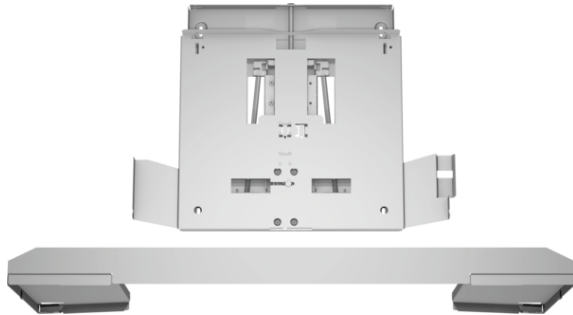

Accessoires pour hottes DSZ4960

Données techniques

Dimensions du produit emballé :	80 x 520 x 640 mm
Dimensions de la palette (mm) :	175.0 x 80.0 x 120.0
Colisage par palette :	40
Poids net :	3.9 kg
Poids brut :	6.0 kg
Code EAN :	4242002882529

Accessoires pour hottes DSZ4960

Accessoire en option

- Compatible avec une hotte tiroir
- Le cadre rabattable permet de faire disparaître la hotte tiroir en entier dans le meuble haut.
- Installation directe au mur de la cuisine
- Convient pour: Hotte télescopique de 90cm de large