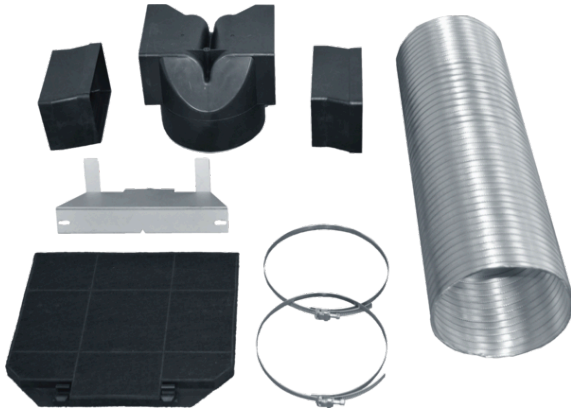

Accessoires pour hottes DHZ5475

Données techniques

Dimensions du produit emballé (mm) :	310 x 370 x 590
Dimensions de la palette (mm) :	200.0 x 80.0 x 120.0
Colisage par palette :	24
Poids net (kg) :	1.660
Poids brut (kg) :	2.5
Code EAN :	4242002455082

4 242002 455082

Accessoires pour hottes

DHZ5475

- Composé de: filtre actif, un conduit d'évacuation latéral, conduit flexible, matériel de fixation