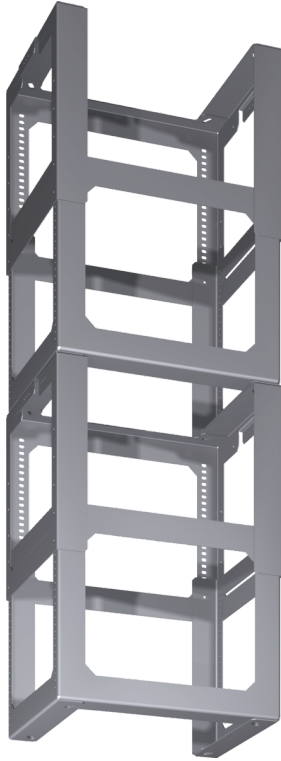

## Accessoires pour hottes DHZ1253

- Extension set de montage pour hotte îlot
- Pour une hauteur de la partie cheminée de 1100mm à 1500mm. La hauteur totale de la hotte dépend de la type de hotte

---

### Données techniques

Dimensions du produit emballé: ..... 455 x 335 x 690 mm

Dimensions de la palette (mm): ..... 200.0 x 80.0 x 120.0

Colisage par palette: ..... 12

Poids net: ..... 7.2 kg

Poids brut: ..... 9.2 kg