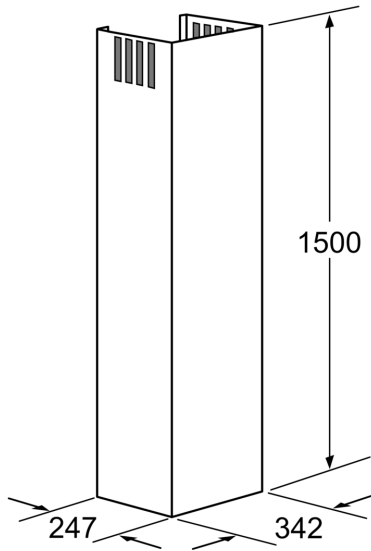

Accessoires pour hottes, 1500 mm DHZ1233

- Extension (1500mm) de la partie télescopique pour une hotte murale
- La hauteur totale de la hotte peut être prolongée de 480mm à 920mm
- Convient pour un fonctionnement en évacuation ou recyclage
- Prévu avec la grille recyclage

Données techniques

Dimensions du produit emballé: 1700 x 330 x 460 mm
Dimensions de la palette (mm): 185.0 x 80.0 x 120.0
Colisage par palette: 4
Poids net: 6.2 kg
Poids brut: 12.1 kg
Code EAN: 4242002633978

Accessoires pour hottes, 1500 mm DHZ1233

Mesures en mm

Mesures en mm