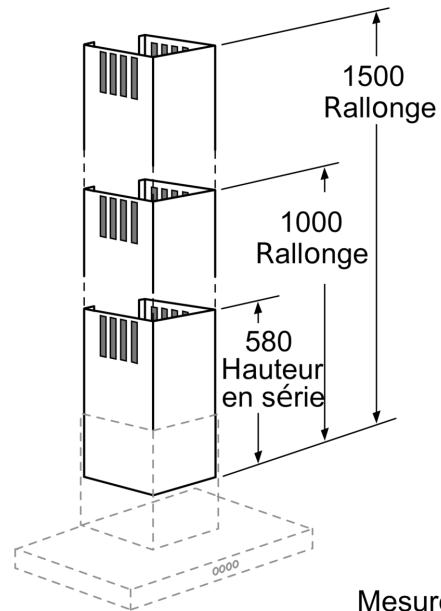

Accessoires pour hottes, 1500 mm DHZ1233

- Extension (1500mm) de la partie télescopique pour une hotte murale
- La hauteur totale de la hotte peut être prolongée de 480mm à 920mm
- Convient pour un fonctionnement en évacuation ou recyclage
- Prévu avec la grille recyclage

Données techniques

Dimensions du produit emballé: 1700 x 330 x 460 mm
Dimensions de la palette (mm): 185.0 x 80.0 x 120.0
Colisage par palette: 4
Poids net: 6.2 kg
Poids brut: 12.1 kg
Code EAN: 4242002633978

Accessoires pour hottes, 1500 mm DHZ1233

Mesures en mm

Mesures en mm