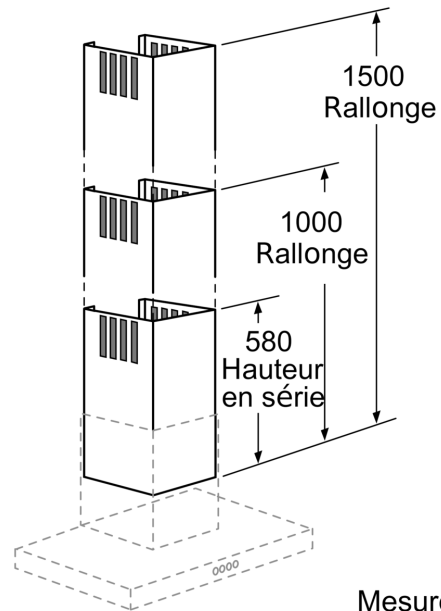

Mesures en mm