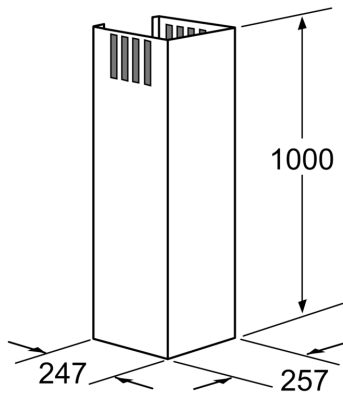

Accessoires pour hottes, 1000 mm DHZ1225

Cotes en mm