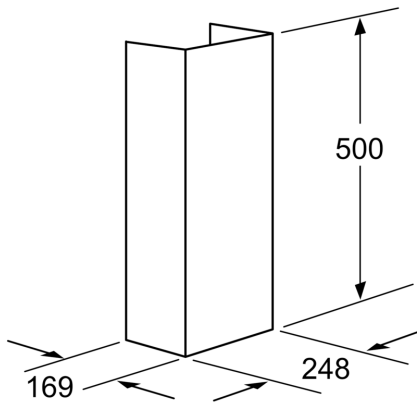

## Accessoires pour hottes, 500 mm DHZ1224

- Extension (500mm) de la partie télescopique pour une hotte murale
- La hauteur totale de la hotte peut être prolongée jusqu'à 280mm maximum
- Hauteur totale de la hotte de 962 à 1220mm
- Convient pour un fonctionnement en évacuation ou recyclage

### Données techniques

Dimensions du produit emballé: ..... 455 x 335 x 690 mm  
Dimensions de la palette (mm): ..... 200.0 x 80.0 x 120.0  
Colisage par palette: ..... 12  
Poids net: ..... 1.5 kg  
Poids brut: ..... 3.6 kg  
Code EAN: ..... 4242002503974

---

4 242002 503974

**Accessoires pour hottes, 500 mm**  
**DHZ1224**

Cotes en mm

Cotes en mm