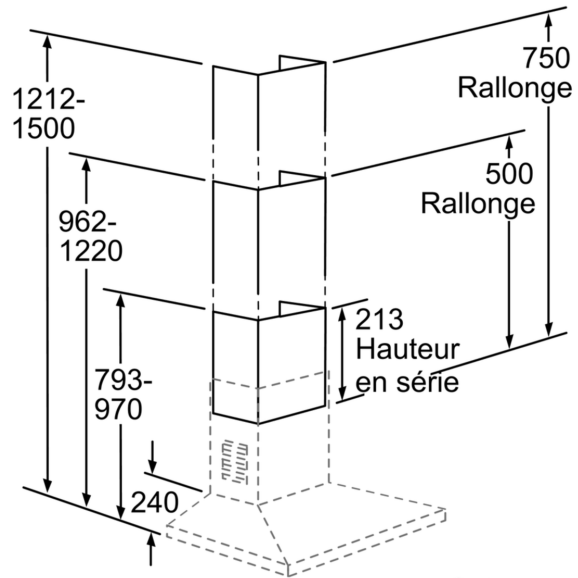

## Accessoires pour hottes, 500 mm DHZ1224

- Extension (500mm) de la partie télescopique pour une hotte murale
- La hauteur totale de la hotte peut être prolongée jusqu'à 280mm maximum
- Hauteur totale de la hotte de 962 à 1220mm
- Convient pour un fonctionnement en évacuation ou recyclage

### Données techniques

Dimensions du produit emballé: ..... 455 x 335 x 690 mm  
Dimensions de la palette (mm): ..... 200.0 x 80.0 x 120.0  
Colisage par palette: ..... 12  
Poids net: ..... 1.5 kg  
Poids brut: ..... 3.6 kg  
Code EAN: ..... 4242002503974

---

4 242002 503974

**Accessoires pour hottes, 500 mm**  
**DHZ1224**

Cotes en mm

Cotes en mm