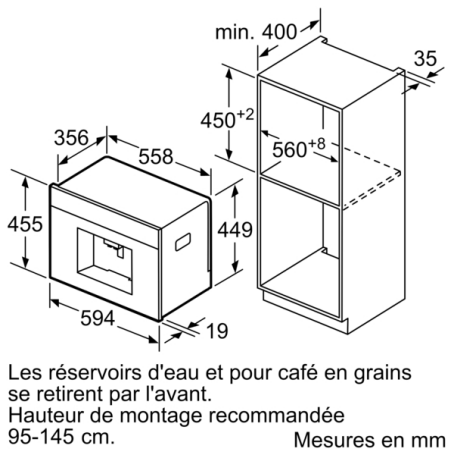

Les réservoirs d'eau et pour café en grains se retirent par l'avant.
Hauteur de montage recommandée 95-145 cm.