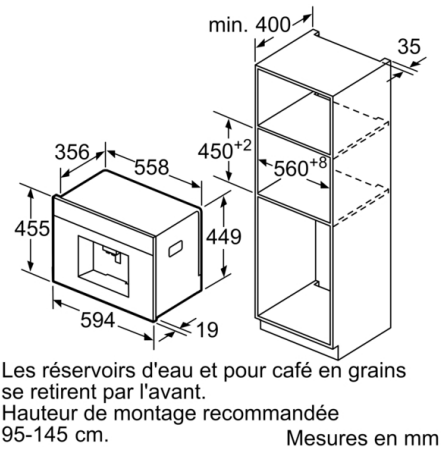

Série 8, Machine à café encastrable, Noir CTL636EB6

Les réservoirs d'eau et pour café en grains se retirent par l'avant.
Hauteur de montage recommandée 95-145 cm.