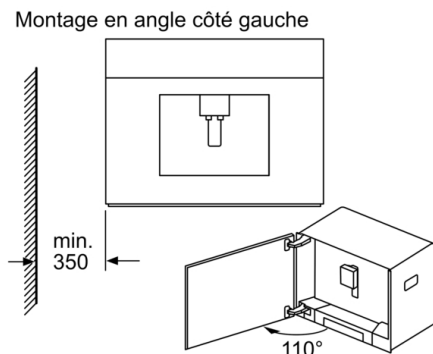

Autres

- L'eau, le lait et le réservoir à grains sont facilement accessibles caché derrière une porte pour que la cuisine est toujours bien rangé
- Bac à grain (500 g) avec couvercle teinté pour préserver les grains de la lumière. Joint silicone pour les conserver au sec et pour plus de silence.
- Eclairage des buses à café
- Sélecteur de finesse de mouture (multi-niveaux)
- Langue programmable
- Sécurité enfants : verrouillage de l'appareil
- Puissance raccordée 1600 W max.

Série 8, Machine à café encastrable, Noir CTL636EB6

Les réservoirs d'eau et pour café en grains se retirent par l'avant.
Hauteur de montage recommandée 95-145 cm.

Les réservoirs d'eau et pour café en grains se retirent par l'avant.
Hauteur de montage recommandée 95-145 cm.