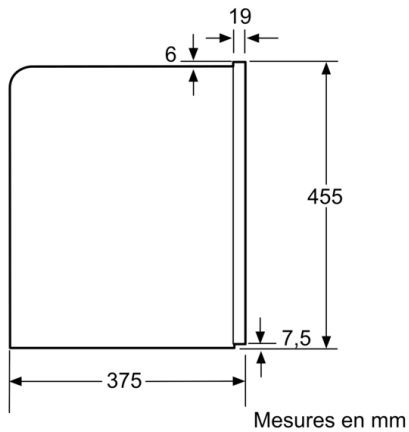

Série 8, Machine à café encastrable, Noir CTL636EB6

Les réservoirs d'eau et pour café en grains se retirent par l'avant.
Hauteur de montage recommandée 95-145 cm.