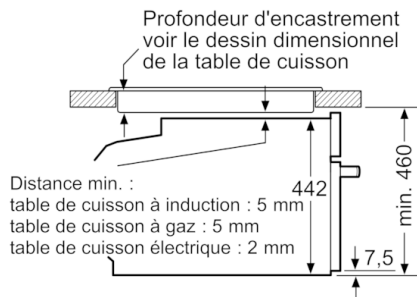

Serie | 8, 60 x 45 cm, Inox CNG6764S6

Montage avec une table de cuisson.

Mesures en mm

Si l'appareil compact est installé sous une table de cuisson, les épaisseurs de plaque de travail suivantes (le cas échéant y compris la sous-structure) doivent être respectées.

Type de table de cuisson	épaisseur de plaque de travail min.	
	appliqué	affleurant
Table de cuisson à induction	42 mm	43 mm
table de cuisson à induction pleine surface	52 mm	53 mm
table de cuisson à gaz	32 mm	43 mm
table de cuisson électrique	32 mm	35 mm