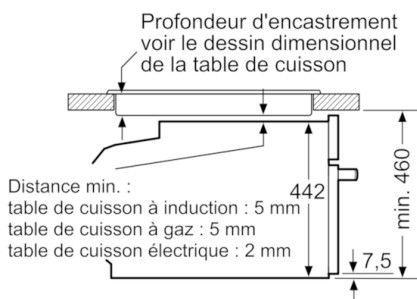

Accessoire:

- 1 x grille, 1 x lèche-frite pour pyrolyse

Informazioni tecniche:

- Dimensions de niche (HxLxP): 450 mm - 455 mm x 560 mm - 568 mm x 550 mm
- Dimensions appareil (HxLxP): 455 mm x 594 mm x 548 mm
- Longueur du cordon de branch.: 150 cm
- Puiss. électr. tot. raccordée: 3.6 kW

Serie | 8, Four compact encastrable avec fonction micro-ondes, Blanc CMG676BW1

Mesures en mm

Montage avec une table de cuisson.

Mesures en mm

Si l'appareil compact est installé sous une table de cuisson, les épaisseurs de plaque de travail suivantes (le cas échéant y compris la sous-structure) doivent être respectées.