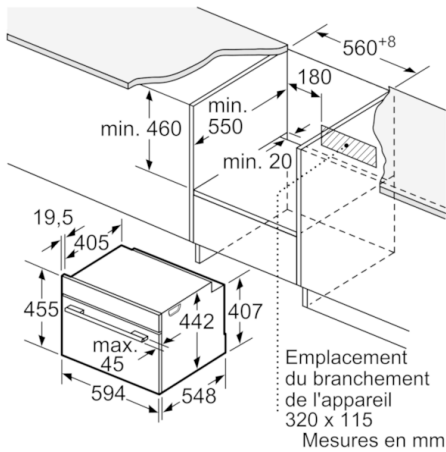

Accessoire:

- 1 x grille, 1 x lèche-frite pour pyrolyse

Informazioni tecniche:

- Dimensions de niche (HxLxP): 450 mm - 455 mm x 560 mm - 568 mm x 550 mm
- Dimensions appareil (HxLxP): 455 mm x 594 mm x 548 mm
- Longueur du cordon de branch.: 150 cm
- Puiss. électr. tot. raccordée: 3.6 kW

Serie | 8, Four compact encastrable avec fonction micro-ondes, Blanc CMG676BW1

Mesures en mm

Montage avec une table de cuisson.

Mesures en mm

Si l'appareil compact est installé sous une table de cuisson, les épaisseurs de plaque de travail suivantes (le cas échéant y compris la sous-structure) doivent être respectées.