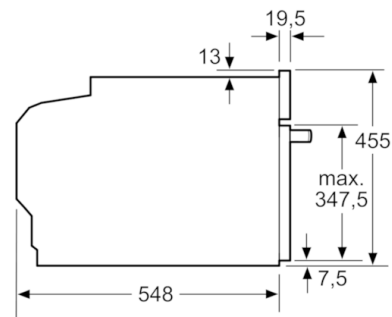

Serie | 8, Four compact encastrable avec fonction micro-ondes, Blanc CMG676BW1

Mesures en mm