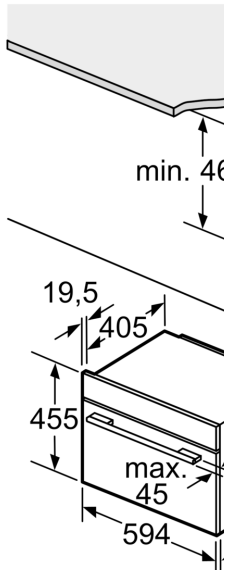

**Série 8, Four compact encastrable
avec fonction micro-ondes, 60 x 45
cm, Noir
CMG676BB1**