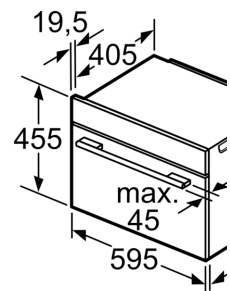

Ventilation dans
mir