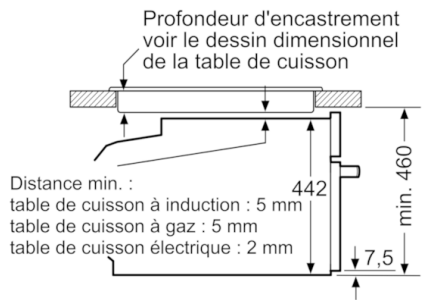

Serie | 8, Four compact encastrable avec fonction micro-ondes, Inox CMG6764S1

Montage avec une table de cuisson.

Mesures en mm